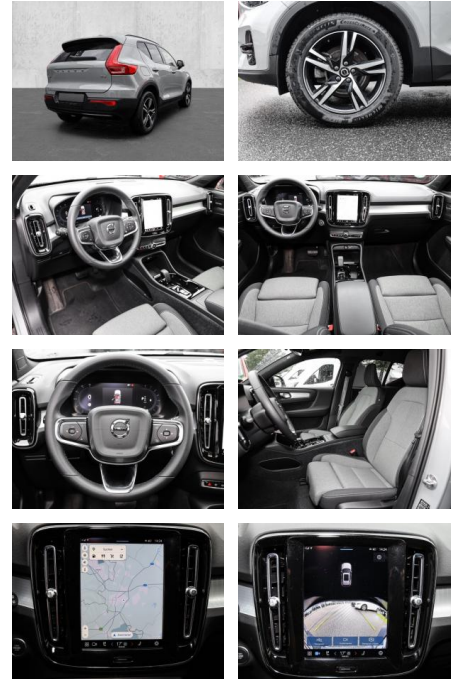

Ihr Ansprechpartner

Herr Uwe Goerbing
E-Mail: goerbing@toyota-grabenmeier.de
Telefon: 02521 3569

Bernhard Grabenmeier GmbH
Zementstr. 100 - 59269 Beckum - Tel.: 02521 / 3569

Volvo XC40 Plus Dark 2WD B3 EU6d digitales

MA05-2537-24 Angebotsnr.:

Erstzulassung:	Kilometer:	Farbe:	Leistung:	Kraftstoffart:
01.11.2023	24.001	Grau	120 kW / 163 PS	Benzin

PREIS
37.860 €

FINANZIERUNGSBEISPIEL

Laufzeit: 48 Monate   Anzahlung: 25 %
Basis-Finanzierung:*   Mtl. Rate:
Zielraten-Finanzierung:**   **308 €**

* Basisfinanzierung: Anzahlung: 9.465 Euro, Laufzeit: 48 Monate, Nettodarlehen: 28.395 Euro, Gesamtbetrag: 41.830 Euro, Zinssätze: 6,78% Sollz. (gebunden), 6,99% eff.
** Zielratenfinanzierung: Anzahlung: 9.465 Euro, Laufzeit: 48 Monate, Nettodarlehen: 28.395 Euro, Zielrate: 20.823 Euro, Gesamtbetrag: 44.741 Euro, Zinssätze: 6,78% Sollz. (gebunden), 6,99% eff.,

Vermittlung für: Toyota Kredit Bank
Repräsentatives Beispiel gem. § 17 Abs. 4 PAngV. Diese Finanzierungsangebote sind Beispiele. Gerne ermitteln wir für Sie Ihr individuelles Angebot.

Ausstattung

Sicherheit

- PDC Park Distance Control hinten
- Anti-Blockiersystem ABS
- Antischlupfregelung ASC+T
- elektronische Stabilitätskontrolle (ESP / DSP)
- Servolenkung
- Regensensor
- Wegfahrsperrung
- Kindersitzbefestigung
- PDC Park Distance Control vorne
- **ABS**
- Airbag
- Beifahrer-Airbag
- Wegfahrsperrung
- Seitenairbags
- ESP
- Reifendruckkontrolle
- Traktionskontrolle
- Kopfairbag
- Knieairbag

- Kindersitzbefestigung
- Anhängerstabilisierung
- Pannentkit
- **Entertainment: Soundsystem**
- Radio
- USB-Anschluss
- Harman-Kardon
- Apple CarPlay
- Android Auto
- DAB
- Induktionsladen für Smartphones

Multimedia

- Radio
- el. Sitzverstellung

Komfort

- Zentralverriegelung
- **Servolenkung**
- Zentralverriegelung

- Elektrischer Fensterheber
- Sitzheizung
- Elektrische Aussenspiegel
- Teilbare Rücksitzlehne
- Tempomat
- Multifunktionslenkrad
- Keyless Go Startfunktion
- Elektrische Sitze
- Innenspiegel autom. abblendbar
- Mittelarmlehne
- Lenksäule einstellbar
- ParkDistanceControl vorne und hinten
- Elektrische Heckklappe
- Keyless Entry
- Memory Sitze
- Ambientebeleuchtung
- Lordosenstütze
- Lederlenkrad
- Geschwindigkeitsbegrenzungsanlage
- Klimaautomatik-2-Zonen
- Funkfernbedienung

STÄNDIG ÜBER 15.000 FAHRZEUGE IM BESTAND!