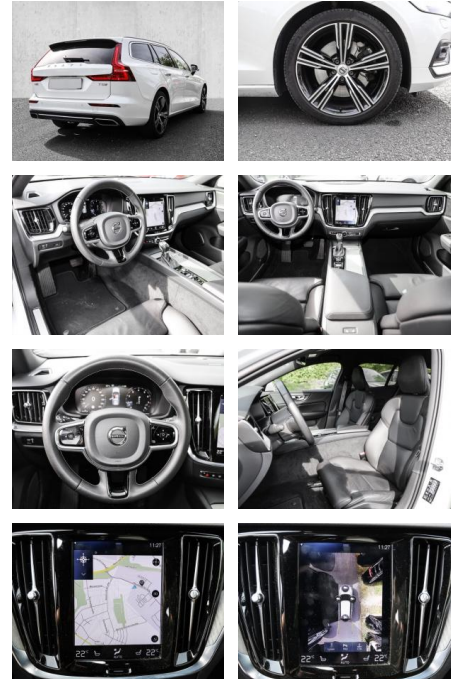

Ihr Ansprechpartner

Herr Uwe Goerbing
E-Mail: goerbing@toyota-grabenmeier.de
Telefon: 02521 3569

Bernhard Grabenmeier GmbH
Zementstr. 100 - 59269 Beckum - Tel.: 02521 / 3569

Volvo V60 Kombi Inscription T5 EU6d-T Navi

MA05-2591-24 Angebotsnr.:

Erstzulassung:	Kilometer:	Farbe:	Leistung:	Kraftstoffart:
01.11.2020	32.348	Weiß	184 kW / 250 PS	Benzin

PREIS
35.800 €

FINANZIERUNGSBEISPIEL

Laufzeit: 48 Monate   Anzahlung: 25 %
Basis-Finanzierung:*   Mtl. Rate:
Zielraten-Finanzierung:**   **291 €**

* Basisfinanzierung: Anzahlung: 8.950 Euro, Laufzeit: 48 Monate, Nettodarlehen: 26.850 Euro, Gesamtbetrag: 39.554 Euro, Zinssätze: 6.78% Sollz. (gebunden), 6.99% eff.
** Zielratenfinanzierung: Anzahlung: 8.950 Euro, Laufzeit: 48 Monate, Nettodarlehen: 26.850 Euro, Zielrate: 19.690 Euro, Gesamtbetrag: 42.306 Euro, Zinssätze: 6.78% Sollz. (gebunden), 6.99% eff.,

Vermittlung für: Toyota Kredit Bank
Repräsentatives Beispiel gem. § 17 Abs. 4 PAngV. Diese Finanzierungsangebote sind Beispiele. Gerne ermitteln wir für Sie Ihr individuelles Angebot.

Ausstattung

Sicherheit

- PDC Park Distance Control hinten
- Anti-Blockiersystem ABS
- Antischlupfregelung ASC+T
- elektronische Stabilitätskontrolle (ESP / DSP)
- Servolenkung
- Regensensor
- Wegfahrsperr
- Kindersitzbefestigung
- PDC Park Distance Control vorne
- **ABS**
- Airbag
- Beifahrer-Airbag
- Wegfahrsperr
- Seitenairbags
- ESP
- Reifendruckkontrolle
- Traktionskontrolle
- Kopfairbag
- Knieairbag

- Kindersitzbefestigung
- Anhängerstabilisierung
- Pannenset
- **Entertainment: Navigationssystem**
- Soundsystem
- Radio
- Telefonvorbereitung
- AUX-In
- USB-Anschluss
- MP3
- Bluetooth
- Freisprecheinrichtung
- Apple CarPlay
- Android Auto
- DAB
- •

Multimedia

- Radio
- el. Sitzverstellung
- Navigation mit Bildschirm

- MP3 Anschluss
- Bluetooth

Komfort

- Zentralverriegelung
- Bordcomputer
- **Klimaautomatik**
- Servolenkung
- Zentralverriegelung
- Elektrischer Fensterheber
- Lederausstattung
- Sitzheizung
- Elektrische Aussenspiegel
- Teilbare Rucksitzlehne
- Tempomat
- Multifunktionslenkrad
- Keyless Go Startfunktion
- Elektrische Sitze
- Innenspiegel autom. abblendbar
- Mittelarmlehne
- Innenraumfilter

STÄNDIG ÜBER 15.000 FAHRZEUGE IM BESTAND!