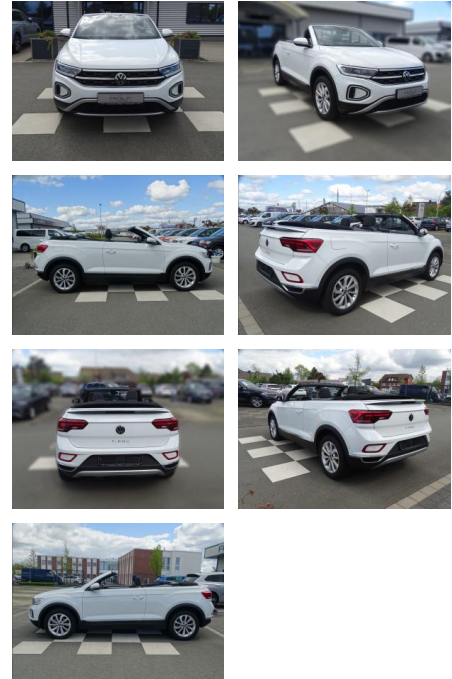

Ihr Ansprechpartner

Herr Uwe Goerbing
E-Mail: goerbing@toyota-grabenmeier.de
Telefon: 02521 3569

Bernhard Grabenmeier GmbH
Zementstr. 100 - 59269 Beckum - Tel.: 02521 / 3569

Volkswagen T-Roc 1.0 Style CABRIO NAVI RFK

RA00-21074 **Angebotsnr.:**

Erstzulassung:	Kilometer:	Farbe:	Leistung:	Kraftstoffart:
01.04.2023	22.522	Weiß	81 kW / 110 PS	Benzin

PREIS	FINANZIERUNGSBEISPIEL	
28.060 €	Laufzeit: 48 Monate	Anzahlung: 25 %
	Basis-Finanzierung:**	Mtl. Rate:
	Zielraten-Finanzierung:**	228 €