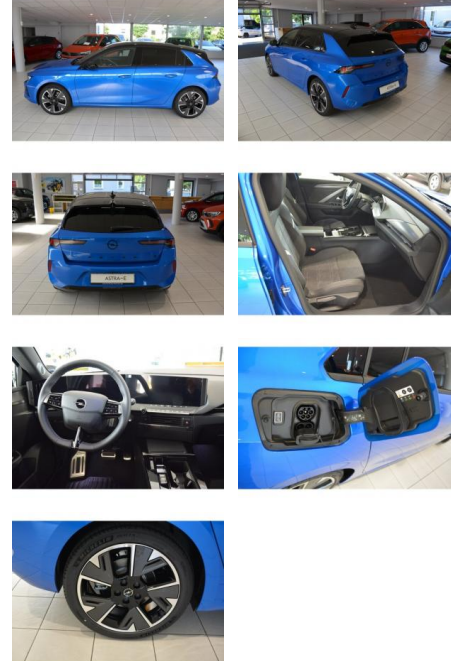

AH32-P104163Angebotsnr.:

Erstzulassung: 01.06.2023 **Kilometer:** 9.890 **Farbe:** Blau **Leistung:** 115 kW / 156 PS **Kraftstoffart:** Elektro

PREIS
29.830 €

FINANZIERUNGSBEISPIEL

Laufzeit: 48 Monate Anzahlung: 25 %
Basis-Finanzierung:* Mtl. Rate:
Zielraten-Finanzierung:** **242 €**