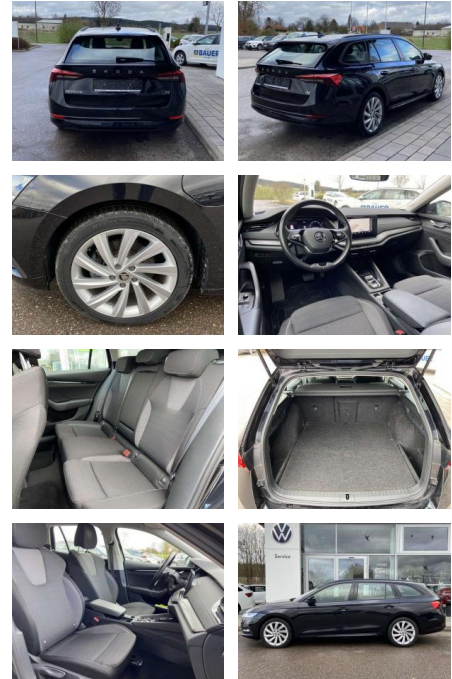

Ihr Ansprechpartner

Herr Uwe Goerbing

E-Mail: goerbing@toyota-grabenmeier.de
Telefon: 02521 3569

Bernhard Grabenmeier GmbH
Zementstr. 100 - 59269 Beckum - Tel.: 02521 / 3569

Skoda Octavia Combi 1.4 TSI DSG Ambition

SS00-128745 **Angebotsnr.:**

Erstzulassung:	Kilometer:	Farbe:	Leistung:	Kraftstoffart:
01.04.2021	44.061		150 kW / 204 PS	Benzin

PREIS
25.160 €

FINANZIERUNGSBEISPIEL

Laufzeit: 48 Monate   Anzahlung: 25 %
Basis-Finanzierung:*   Mtl. Rate:
Zielraten-Finanzierung:** **204 €**

* Basisfinanzierung: Anzahlung: 6.290 Euro, Laufzeit: 48 Monate, Nettodarlehen: 18.870 Euro, Gesamtbetrag: 27.798 Euro, Zinssätze: 6,78% Sollz. (gebunden), 6,99% eff.
** Zielratenfinanzierung: Anzahlung: 6.290 Euro, Laufzeit: 48 Monate, Nettodarlehen: 18.870 Euro, Zielrate: 13.838 Euro, Gesamtbetrag: 29.733 Euro, Zinssätze: 6,78% Sollz. (gebunden), 6,99% eff.,

Vermittlung für: Toyota Kredit Bank
Repräsentatives Beispiel gem. § 17 Abs. 4 PAngV. Diese Finanzierungsangebote sind Beispiele. Gerne ermitteln wir für Sie Ihr individuelles Angebot.

Ausstattung

Sicherheit

- Anti-Blockiersystem ABS

Multimedia

- Radio

Interieur

- Sitzheizung vorne Innenspiegel automatisch abblendbar Lendenwirbelstützen vorne Climatronic Mittelarmlehne vorne Kindersicherung elektrisch betätigt Vordersitze höhenverstellbar Rücksitzbanklehne geteilt umlegbar mit Mittelarmlehne Netztrennwand Isofix Rücksitzbank und Beifahrersitz

Exterieur

- beheizbare Scheibenwaschdüsen vorne Dachreling Einparkhilfe hinten Außenspiegel el. anklappbar sowie

- Fußgänger und Radfahrer Scheckheftgepflegt Servotronic Berganfahrassistent 4 x elektrische Fensterheber el. Differenzialsperre (XDS) Reifendruckkontrolle Start-Stop-Automatik el. Parkbremse inkl. AutoHold-Funktion Geschwindigkeitsregelanlage (Tempomat) inkl. Geschwindigkeitsbegrenzer Pannen-Set Keyless Advanced - schlüsselloses Schließ- und Startsystem e-Call Notrufsystem Euro 6d-ISC-FCM Infotainment: Navigationssystem Columbus Smart-Link (Apple CarPlay und Android Auto) kabellos und kabelgebunden Virtual cockpit - digitales Kombiinstrument DAB - digitaler Radioempfang USB Typ C 8 Lautsprecher Freisprecheinrichtung (Bluetooth) und induktives Laden Farbe: Black Magic Perleffekt -Fr. 08:00-18:00

- Samstags bis 16:00 Uhr geöffnet. Gerne beraten wir Sie über günstige Finanzierungsmodelle und nehmen Ihr derzeitiges Fahrzeug in Zahlung. www.auto-schuechl.de/finanzierung Irrtümer
- Änderungen oder Zwischenverkauf vorbehalten. www.auto-schuechl.de

Weiteres

- Pakete: 150 kW Systemleistung (110 kW Leistung Ottomotor) 6-Gang-DSG-Automatikgetriebe Plug-In Hybrid

STÄNDIG ÜBER 15.000 FAHRZEUGE IM BESTAND!