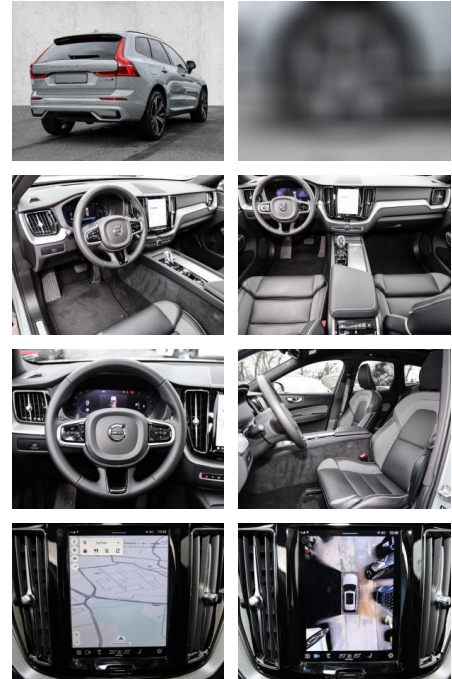

MA05-2387-24 Angebotsnr.:

| Erstzulassung: | Kilometer: | Farbe: | Leistung: | Kraftstoffart: |
|----------------|------------|--------|-----------------|----------------|
| 01.11.2023 | 13.206 | Grau | 184 kW / 250 PS | Benzin |