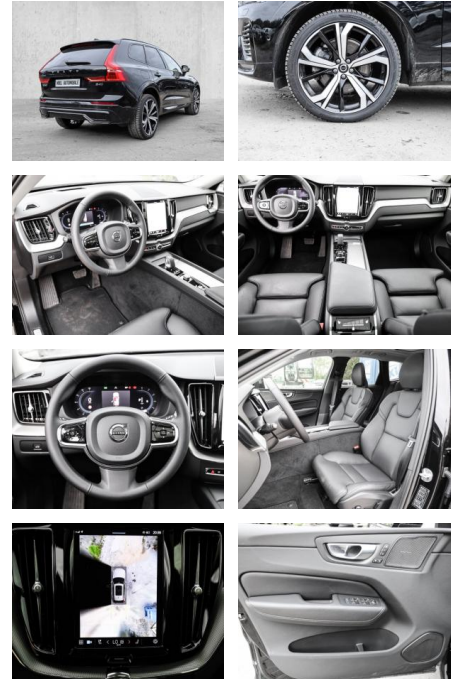

## Volvo XC60 Ultimate Dark AWD B4 Diesel EU6d

MA05-2410-24 Angebotsnr.:

Erstzulassung:	Kilometer:	Farbe:	Leistung:	Kraftstoffart:
01.10.2023	24.596	Schwarz	145 kW / 197 PS	Diesel

**PREIS**  
**53.400 €**

### Multimedia

- Radio
- el. Sitzverstellung
- Head UP Display