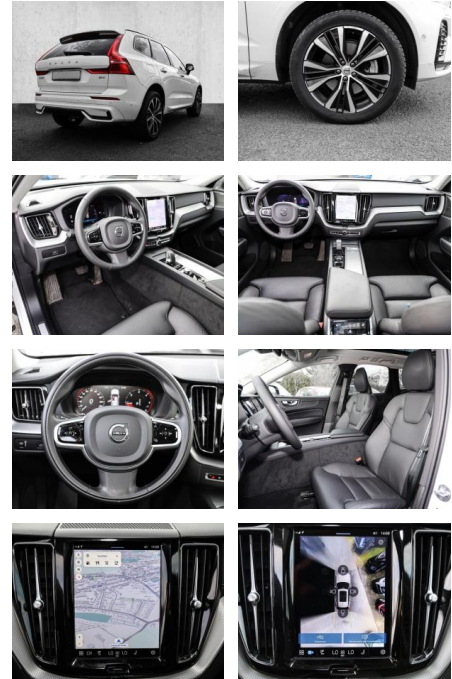

Ihr Ansprechpartner

Herr Karsten Kerssenfischer

E-Mail: kerssenfischer@toyota-grabenmeier.de
Telefon: 02521 3569

Bernhard Grabenmeier GmbH
Zementstr. 100 - 59269 Beckum - Tel.: 02521 / 3569

Volvo XC60 Ultimate Dark 2WD B4 Diesel EU6d

MA05-2421-24 Angebotsnr.:

Erstzulassung:	Kilometer:	Farbe:	Leistung:	Kraftstoffart:
01.09.2023	23.010	Weiß	145 kW / 197 PS	Diesel

PREIS
52.280 €

FINANZIERUNGSBEISPIEL

Laufzeit: 48 Monate   Anzahlung: 25 %
Basis-Finanzierung:*   Mtl. Rate:
Zielraten-Finanzierung:**   **425 €**

* Basisfinanzierung: Anzahlung: 13.070 Euro, Laufzeit: 48 Monate, Nettodarlehen: 39.210 Euro, Gesamtbetrag: 57.762 Euro, Zinssätze: 6.78% Sollz. (gebunden), 6.99% eff.
** Zielratenfinanzierung: Anzahlung: 13.070 Euro, Laufzeit: 48 Monate, Nettodarlehen: 39.210 Euro, Zielrate: 28.754 Euro, Gesamtbetrag: 61.781 Euro, Zinssätze: 6.78% Sollz. (gebunden), 6.99% eff.,

Vermittlung für: Toyota Kredit Bank
Repräsentatives Beispiel gem. § 17 Abs. 4 PAngV. Diese Finanzierungsangebote sind Beispiele. Gerne ermitteln wir für Sie Ihr individuelles Angebot.

Ausstattung

Sicherheit

- PDC Park Distance Control hinten
- Anti-Blockiersystem ABS
- Antischlupfregelung ASC+T
- elektronische Stabilitätskontrolle (ESP / DSP)
- Servolenkung
- Regensensor
- Wegfahrsperrung
- Kindersitzbefestigung
- PDC Park Distance Control vorne
- **ABS**
- Airbag
- Beifahrer-Airbag
- Wegfahrsperrung
- Seitenairbags
- ESP
- Reifendruckkontrolle
- Traktionskontrolle
- Kopfairbag
- Knieairbag

- Kindersitzbefestigung
- Anhängerstabilisierung
- Pannentkit
- **Entertainment: Soundsystem**
- Radio
- USB-Anschluss
- Harman-Kardon
- Apple CarPlay
- Android Auto
- DAB
- Induktionsladen für Smartphones

Multimedia

- Radio
- el. Sitzverstellung
- Head UP Display

Komfort

- Zentralverriegelung
- Bordcomputer

Servolenkung

- Zentralverriegelung
- Elektrischer Fensterheber
- Lederausstattung
- Sitzheizung
- Elektrische Aussenspiegel
- Teilbare Ruedersitzlehne
- Tempomat
- Multifunktionslenkrad
- Keyless Go Startfunktion
- Elektrische Sitze
- Innenspiegel autom. abblendbar
- Mittelarmlehne
- Innenraumfilter
- Lenksaeule einstellbar
- ParkDistanceControl vorne und hinten
- Elektrische Heckklappe
- Keyless Entry
- Memory Sitze
- Ambientebeleuchtung
- Lordosenstütze

STÄNDIG ÜBER 15.000 FAHRZEUGE IM BESTAND!