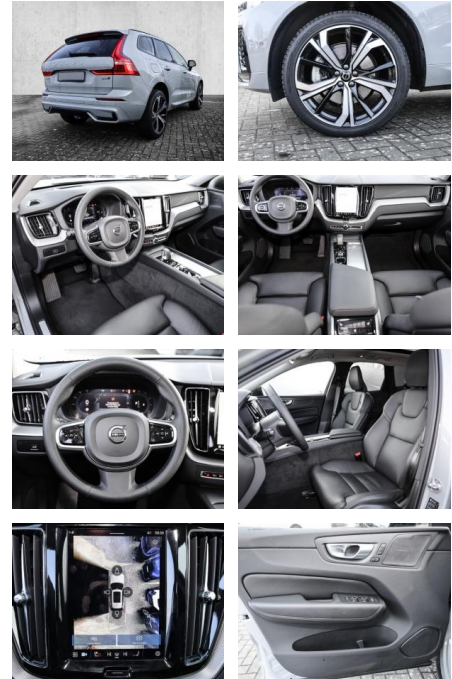

Ihr Ansprechpartner

Herr Uwe Goerbing
E-Mail: goerbing@toyota-grabenmeier.de
Telefon: 02521 3569

Bernhard Grabenmeier GmbH
Zementstr. 100 - 59269 Beckum - Tel.: 02521 / 3569

Volvo XC60 Ultimate Dark AWD B4 Diesel EU6d

MA05-2422-24 Angebotsnr.:

Erstzulassung:	Kilometer:	Farbe:	Leistung:	Kraftstoffart:
01.09.2023	19.672	Grau	145 kW / 197 PS	Diesel

PREIS
53.910 €

FINANZIERUNGSBEISPIEL

Laufzeit: 48 Monate   Anzahlung: 25 %
Basis-Finanzierung:*   Mtl. Rate:
Zielraten-Finanzierung:**   **438 €**

* Basisfinanzierung: Anzahlung: 13.478 Euro, Laufzeit: 48 Monate, Nettodarlehen: 40.433 Euro, Gesamtbetrag: 59.563 Euro, Zinssätze: 6.78% Sollz. (gebunden), 6.99% eff.
** Zielratenfinanzierung: Anzahlung: 13.478 Euro, Laufzeit: 48 Monate, Nettodarlehen: 40.433 Euro, Zielrate: 29.651 Euro, Gesamtbetrag: 63.708 Euro, Zinssätze: 6.78% Sollz. (gebunden), 6.99% eff.,

Vermittlung für: Toyota Kredit Bank
Repräsentatives Beispiel gem. § 17 Abs. 4 PAngV. Diese Finanzierungsangebote sind Beispiele. Gerne ermitteln wir für Sie Ihr individuelles Angebot.

Ausstattung

Sicherheit

- PDC Park Distance Control hinten
- Anti-Blockiersystem ABS
- Antischlupfregelung ASC+T
- elektronische Stabilitätskontrolle (ESP / DSP)
- Servolenkung
- Regensensor
- Wegfahrsperre
- Kindersitzbefestigung
- Allrad
- PDC Park Distance Control vorne
- **ABS**
- Airbag
- Beifahrer-Airbag
- Wegfahrsperre
- Seitenairbags
- ESP
- Reifendruckkontrolle
- Traktionskontrolle
- Kopfairbag

- Knieairbag
- Kindersitzbefestigung
- Anhängerstabilisierung
- Pannenset
- **Entertainment: Soundsystem**
- Radio
- USB-Anschluss
- Harman-Kardon
- Apple CarPlay
- Android Auto
- DAB
- Induktionsladen für Smartphones

Multimedia

- Radio
- el. Sitzverstellung
- Head UP Display

Komfort

- Zentralverriegelung

- Bordcomputer
- **Servolenkung**
- Zentralverriegelung
- Elektrischer Fensterheber
- Lederausstattung
- Sitzheizung
- Elektrische Aussenspiegel
- Teilbare Rucksitzlehne
- Tempomat
- Standheizung
- Multifunktionslenkrad
- Keyless Go Startfunktion
- Elektrische Sitze
- Innenspiegel autom. abblendbar
- Mittelarmlehne
- Innenraumfilter
- Lenksäule einstellbar
- ParkDistanceControl vorne und hinten
- Elektrische Heckklappe
- Keyless Entry
- Memory Sitze

STÄNDIG ÜBER 15.000 FAHRZEUGE IM BESTAND!