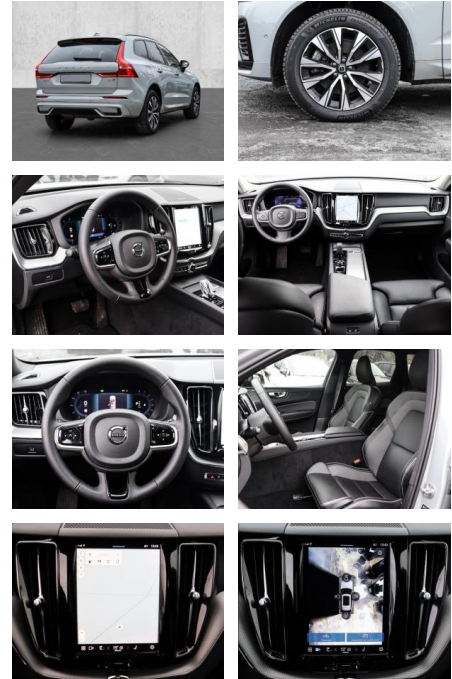

Ihr Ansprechpartner

Herr Karsten Kerssenfischer

E-Mail: kerssenfischer@toyota-grabenmeier.de
Telefon: 02521 3569

Bernhard Grabenmeier GmbH
Zementstr. 100 - 59269 Beckum - Tel.: 02521 / 3569

Volvo XC60 Plus Dark AWD B5 Benzin EU6d

MA05-2437-24 Angebotsnr.:

Erstzulassung:	Kilometer:	Farbe:	Leistung:	Kraftstoffart:
01.10.2023	21.550	Grau	184 kW / 250 PS	Benzin

PREIS
52.280 €

FINANZIERUNGSBEISPIEL

Laufzeit: 48 Monate   Anzahlung: 25 %
Basis-Finanzierung:*   Mtl. Rate:
Zielraten-Finanzierung:**   **425 €**

* Basisfinanzierung: Anzahlung: 13.070 Euro, Laufzeit: 48 Monate, Nettodarlehen: 39.210 Euro, Gesamtbetrag: 57.762 Euro, Zinssätze: 6.78% Sollz. (gebunden), 6.99% eff.
** Zielratenfinanzierung: Anzahlung: 13.070 Euro, Laufzeit: 48 Monate, Nettodarlehen: 39.210 Euro, Zielrate: 28.754 Euro, Gesamtbetrag: 61.781 Euro, Zinssätze: 6.78% Sollz. (gebunden), 6.99% eff.

Vermittlung für: Toyota Kredit Bank
Repräsentatives Beispiel gem. § 17 Abs. 4 PAngV. Diese Finanzierungsangebote sind Beispiele. Gerne ermitteln wir für Sie Ihr individuelles Angebot.

Ausstattung

Sicherheit

- PDC Park Distance Control hinten
- Anti-Blockiersystem ABS
- Antischlupfregelung ASC+T
- elektronische Stabilitätskontrolle (ESP / DSP)
- Servolenkung
- Regensensor
- Wegfahrsperre
- Kindersitzbefestigung
- Allrad
- PDC Park Distance Control vorne
- **ABS**
- Airbag
- Beifahrer-Airbag
- Wegfahrsperre
- Seitenairbags
- ESP
- Reifendruckkontrolle
- Traktionskontrolle
- Kopfairbag

- Knieairbag
- Kindersitzbefestigung
- Anhängerstabilisierung
- Pannenset
- **Entertainment: Soundsystem**
- Radio
- USB-Anschluss
- Harman-Kardon
- Apple CarPlay
- Android Auto
- DAB
- Induktionsladen für Smartphones

Multimedia

- Radio
- el. Sitzverstellung

Komfort

- Zentralverriegelung
- Bordcomputer

Servolenkung

- Zentralverriegelung
- Elektrischer Fensterheber
- Lederausstattung
- Sitzheizung
- Elektrische Aussenspiegel
- Teilbare Ruedersitzlehne
- Tempomat
- Multifunktionslenkrad
- Keyless Go Startfunktion
- Elektrische Sitze
- Innenspiegel autom. abblendbar
- Mittelarmlehne
- Innenraumfilter
- Lenksaeule einstellbar
- Sportsitze
- ParkDistanceControl vorne und hinten
- Elektrische Heckklappe
- Beheizbare Frontscheibe
- Keyless Entry
- Memory Sitze

STÄNDIG ÜBER 15.000 FAHRZEUGE IM BESTAND!