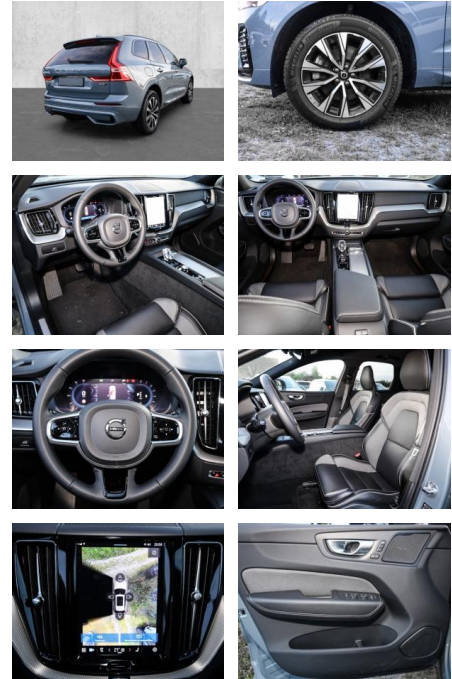

Ihr Ansprechpartner

Herr Karsten Kerssenfischer

E-Mail: kerssenfischer@toyota-grabenmeier.de
Telefon: 02521 3569

Bernhard Grabenmeier GmbH
Zementstr. 100 - 59269 Beckum - Tel.: 02521 / 3569

Volvo XC60 Plus Dark AWD B5 Benzin EU6d

MA05-2473-24 Angebotsnr.:

Erstzulassung:	Kilometer:	Farbe:	Leistung:	Kraftstoffart:
01.10.2023	22.667	Grau	184 kW / 250 PS	Benzin

PREIS
52.280 €

FINANZIERUNGSBEISPIEL

Laufzeit: 48 Monate   Anzahlung: 25 %
Basis-Finanzierung:*   Mtl. Rate:
Zielraten-Finanzierung:**   **425 €**

* Basisfinanzierung: Anzahlung: 13.070 Euro, Laufzeit: 48 Monate, Nettodarlehen: 39.210 Euro, Gesamtbetrag: 57.762 Euro, Zinssätze: 6.78% Sollz. (gebunden), 6.99% eff.
** Zielratenfinanzierung: Anzahlung: 13.070 Euro, Laufzeit: 48 Monate, Nettodarlehen: 39.210 Euro, Zielrate: 28.754 Euro, Gesamtbetrag: 61.781 Euro, Zinssätze: 6.78% Sollz. (gebunden), 6.99% eff.,

Vermittlung für: Toyota Kredit Bank
Repräsentatives Beispiel gem. § 17 Abs. 4 PAngV. Diese Finanzierungsangebote sind Beispiele. Gerne ermitteln wir für Sie Ihr individuelles Angebot.

Ausstattung

Sicherheit

- PDC Park Distance Control hinten
- Anti-Blockiersystem ABS
- Antischlupfregelung ASC+T
- elektronische Stabilitätskontrolle (ESP / DSP)
- Servolenkung
- Regensensor
- Wegfahrsperrung
- Kindersitzbefestigung
- Allrad
- PDC Park Distance Control vorne
- **ABS**
- Airbag
- Beifahrer-Airbag
- Wegfahrsperrung
- Seitenairbags
- ESP
- Reifendruckkontrolle
- Traktionskontrolle
- Kopfairbag

- Knieairbag
- Kindersitzbefestigung
- Anhängerstabilisierung
- Pannenset
- **Entertainment: Soundsystem**
- Radio
- USB-Anschluss
- Harman-Kardon
- Apple CarPlay
- Android Auto
- DAB
- Induktionsladen für Smartphones

Multimedia

- Radio
- el. Sitzverstellung

Komfort

- Zentralverriegelung
- Bordcomputer

Servolenkung

- Zentralverriegelung
- Elektrischer Fensterheber
- Lederausstattung
- Sitzheizung
- Elektrische Aussenspiegel
- Teilbare Ruedersitzlehne
- Tempomat
- Multifunktionslenkrad
- Keyless Go Startfunktion
- Elektrische Sitze
- Innenspiegel autom. abblendbar
- Mittelarmlehne
- Innenraumfilter
- Lenksaeule einstellbar
- Sportsitze
- ParkDistanceControl vorne und hinten
- Elektrische Heckklappe
- Beheizbare Frontscheibe
- Keyless Entry
- Memory Sitze

STÄNDIG ÜBER 15.000 FAHRZEUGE IM BESTAND!