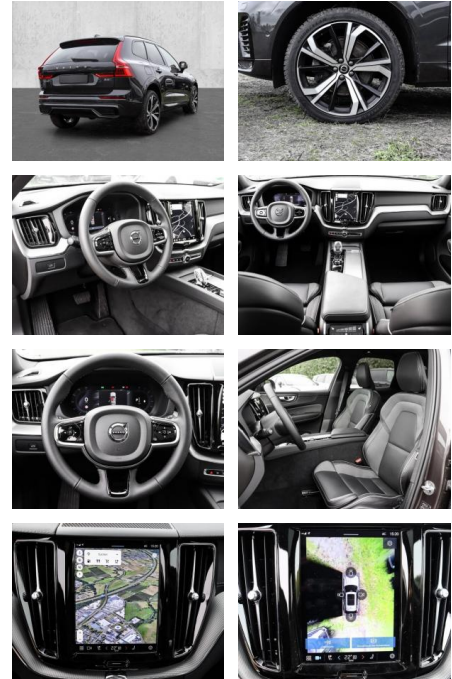

Ihr Ansprechpartner

Herr Uwe Goerbing
E-Mail: goerbing@toyota-grabenmeier.de
Telefon: 02521 3569

Bernhard Grabenmeier GmbH
Zementstr. 100 - 59269 Beckum - Tel.: 02521 / 3569

Volvo XC60 Ultimate Dark AWD B5 Benzin EU6d

MA05-2474-24 Angebotsnr.:

Erstzulassung:	Kilometer:	Farbe:	Leistung:	Kraftstoffart:
01.11.2023	30.370	Grau	184 kW / 250 PS	Benzin

PREIS
57.520 €

FINANZIERUNGSBEISPIEL

Laufzeit: 48 Monate   Anzahlung: 25 %
Basis-Finanzierung:*   Mtl. Rate:
Zielraten-Finanzierung:**   **467 €**

* Basisfinanzierung: Anzahlung: 14.380 Euro, Laufzeit: 48 Monate, Nettodarlehen: 43.140 Euro, Gesamtbetrag: 63.551 Euro, Zinssätze: 6.78% Sollz. (gebunden), 6.99% eff.
** Zielratenfinanzierung: Anzahlung: 14.380 Euro, Laufzeit: 48 Monate, Nettodarlehen: 43.140 Euro, Zielrate: 31.636 Euro, Gesamtbetrag: 67.974 Euro, Zinssätze: 6.78% Sollz. (gebunden), 6.99% eff.,

Vermittlung für: Toyota Kredit Bank
Repräsentatives Beispiel gem. § 17 Abs. 4 PAngV. Diese Finanzierungsangebote sind Beispiele. Gerne ermitteln wir für Sie Ihr individuelles Angebot.

Ausstattung

Sicherheit

- PDC Park Distance Control hinten
- Anti-Blockiersystem ABS
- Antischlupfregelung ASC+T
- elektronische Stabilitätskontrolle (ESP / DSP)
- Servolenkung
- Regensensor
- Wegfahrsperre
- Kindersitzbefestigung
- Allrad
- PDC Park Distance Control vorne
- **ABS**
- Airbag
- Beifahrer-Airbag
- Wegfahrsperre
- Seitenairbags
- ESP
- Reifendruckkontrolle
- Traktionskontrolle
- Kopfairbag

- Knieairbag
- Kindersitzbefestigung
- Anhängerstabilisierung
- Pannenset
- **Entertainment: Soundsystem**
- Radio
- USB-Anschluss
- Harman-Kardon
- Apple CarPlay
- Android Auto
- DAB
- Induktionsladen für Smartphones

Multimedia

- Radio
- el. Sitzverstellung
- Head UP Display

Komfort

- Zentralverriegelung

- Bordcomputer
- **Servolenkung**
- Zentralverriegelung
- Elektrischer Fensterheber
- Lederausstattung
- Sitzheizung
- Elektrische Aussenspiegel
- Teilbare Ruedcksitzlehne
- Tempomat
- Standheizung
- Multifunktionslenkrad
- Keyless Go Startfunktion
- Elektrische Sitze
- Innenspiegel autom. abblendbar
- Mittelarmlehne
- Innenraumfilter
- Lenksaeule einstellbar
- Sportsitze
- ParkDistanceControl vorne und hinten
- Elektrische Heckklappe
- Keyless Entry

STÄNDIG ÜBER 15.000 FAHRZEUGE IM BESTAND!