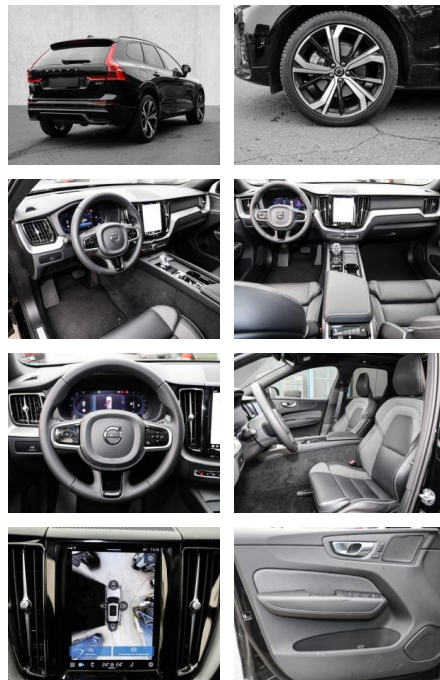

Ihr Ansprechpartner

Herr Karsten Kerssenfischer

E-Mail: kerssenfischer@toyota-grabenmeier.de
Telefon: 02521 3569

Bernhard Grabenmeier GmbH
Zementstr. 100 - 59269 Beckum - Tel.: 02521 / 3569

Volvo XC60 Ultimate Dark AWD B5 Benzin EU6d

MA05-2484-24 Angebotsnr.:

Erstzulassung:	Kilometer:	Farbe:	Leistung:	Kraftstoffart:
01.11.2023	15.352	Schwarz	184 kW / 250 PS	Benzin

PREIS
57.520 €

FINANZIERUNGSBEISPIEL

Laufzeit: 48 Monate   Anzahlung: 25 %
Basis-Finanzierung:*   Mtl. Rate:
Zielraten-Finanzierung:**   **467 €**

* Basisfinanzierung: Anzahlung: 14.380 Euro, Laufzeit: 48 Monate, Nettodarlehen: 43.140 Euro, Gesamtbetrag: 63.551 Euro, Zinssätze: 6,78% Sollz. (gebunden), 6,99% eff.
** Zielratenfinanzierung: Anzahlung: 14.380 Euro, Laufzeit: 48 Monate, Nettodarlehen: 43.140 Euro, Zielrate: 31.636 Euro, Gesamtbetrag: 67.974 Euro, Zinssätze: 6,78% Sollz. (gebunden), 6,99% eff.,

Vermittlung für: Toyota Kredit Bank
Repräsentatives Beispiel gem. § 17 Abs. 4 PAngV. Diese Finanzierungsangebote sind Beispiele. Gerne ermitteln wir für Sie Ihr individuelles Angebot.

Ausstattung

Sicherheit

- PDC Park Distance Control hinten
- Anti-Blockiersystem ABS
- Antischlupfregelung ASC+T
- elektronische Stabilitätskontrolle (ESP / DSP)
- Servolenkung
- Regensensor
- Wegfahrsperre
- Kindersitzbefestigung
- Allrad
- PDC Park Distance Control vorne
- **ABS**
- Airbag
- Beifahrer-Airbag
- Wegfahrsperre
- Seitenairbags
- ESP
- Reifendruckkontrolle
- Traktionskontrolle
- Kopfairbag

- Knieairbag
- Kindersitzbefestigung
- Anhängerstabilisierung
- Pannenset
- **Entertainment: Soundsystem**
- Radio
- USB-Anschluss
- Harman-Kardon
- Apple CarPlay
- Android Auto
- DAB
- Induktionsladen für Smartphones

Multimedia

- Radio
- el. Sitzverstellung
- Head UP Display

Komfort

- Zentralverriegelung

- Bordcomputer
- **Servolenkung**
- Zentralverriegelung
- Elektrischer Fensterheber
- Lederausstattung
- Sitzheizung
- Elektrische Aussenspiegel
- Teilbare Rucksitzlehne
- Tempomat
- Standheizung
- Multifunktionslenkrad
- Keyless Go Startfunktion
- Elektrische Sitze
- Innenspiegel autom. abblendbar
- Mittelarmlehne
- Innenraumfilter
- Lenksäule einstellbar
- Sportsitze
- ParkDistanceControl vorne und hinten
- Elektrische Heckklappe
- Keyless Entry

STÄNDIG ÜBER 15.000 FAHRZEUGE IM BESTAND!