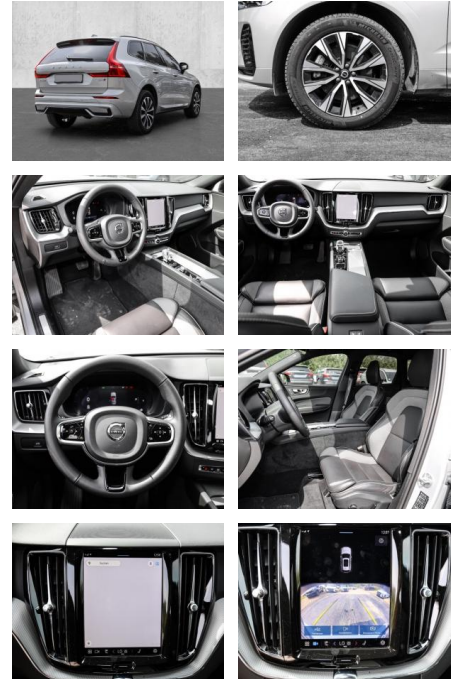

Ihr Ansprechpartner

Herr Karsten Kerssenfischer
E-Mail: kerssenfischer@toyota-grabenmeier.de
Telefon: 02521 3569

Bernhard Grabenmeier GmbH
Zementstr. 100 - 59269 Beckum - Tel.: 02521 / 3569

Volvo XC60 Plus Dark AWD B4 Diesel EU6d

MA05-2489-24 Angebotsnr.:

Erstzulassung:	Kilometer:	Farbe:	Leistung:	Kraftstoffart:
01.10.2023	14.407	Silber	145 kW / 197 PS	Diesel

PREIS
47.020 €

FINANZIERUNGSBEISPIEL

Laufzeit: 48 Monate   Anzahlung: 25 %
Basis-Finanzierung:*   Mtl. Rate:
Zielraten-Finanzierung:**   **382 €**

* Basisfinanzierung: Anzahlung: 11.755 Euro, Laufzeit: 48 Monate, Nettodarlehen: 35.265 Euro, Gesamtbetrag: 51.950 Euro, Zinssätze: 6.78% Sollz. (gebunden), 6.99% eff.
** Zielratenfinanzierung: Anzahlung: 11.755 Euro, Laufzeit: 48 Monate, Nettodarlehen: 35.265 Euro, Zielrate: 25.861 Euro, Gesamtbetrag: 55.565 Euro, Zinssätze: 6.78% Sollz. (gebunden), 6.99% eff.,

Vermittlung für: Toyota Kredit Bank
Repräsentatives Beispiel gem. § 17 Abs. 4 PAngV. Diese Finanzierungsangebote sind Beispiele. Gerne ermitteln wir für Sie Ihr individuelles Angebot.

Ausstattung

Sicherheit

- PDC Park Distance Control hinten
- Anti-Blockiersystem ABS
- Antischlupfregelung ASC+T
- elektronische Stabilitätskontrolle (ESP / DSP)
- Servolenkung
- Regensensor
- Wegfahrsperre
- Kindersitzbefestigung
- Allrad
- PDC Park Distance Control vorne
- **ABS**
- Airbag
- Beifahrer-Airbag
- Wegfahrsperre
- Seitenairbags
- ESP
- Reifendruckkontrolle
- Traktionskontrolle
- Kopfairbag

- Knieairbag
- Kindersitzbefestigung
- Anhängerstabilisierung
- Pannenset
- **Entertainment: Soundsystem**
- Radio
- USB-Anschluss
- MP3
- Apple CarPlay
- DAB
- Induktionsladen für Smartphones
- •

Multimedia

- Radio
- el. Sitzverstellung
- MP3 Anschluss

Komfort

- Zentralverriegelung
- Bordcomputer

Servolenkung

- Zentralverriegelung
- Elektrischer Fensterheber
- Lederausstattung
- Sitzheizung
- Elektrische Aussenspiegel
- Teilbare Ruedersitzlehne
- Tempomat
- Multifunktionslenkrad
- Keyless Go Startfunktion
- Elektrische Sitze
- Innenspiegel autom. abblendbar
- Mittelarmlehne
- Innenraumfilter
- Lenksaeule einstellbar
- Sportsitze
- ParkDistanceControl vorne und hinten
- Elektrische Heckklappe
- Keyless Entry
- Memory Sitze
- Ambientebeleuchtung

STÄNDIG ÜBER 15.000 FAHRZEUGE IM BESTAND!