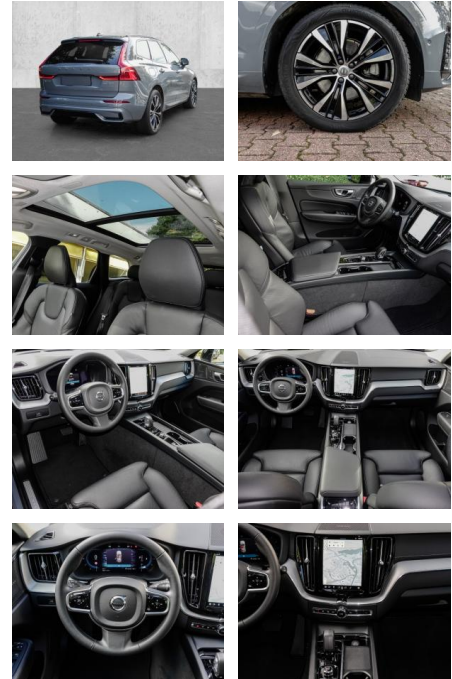

Ihr Ansprechpartner

Herr Uwe Goerbing
E-Mail: goerbing@toyota-grabenmeier.de
Telefon: 02521 3569

Bernhard Grabenmeier GmbH
Zementstr. 100 - 59269 Beckum - Tel.: 02521 / 3569

Volvo XC60 Ultimate Dark 2WD B4 Diesel EU6d

MA05-2513-24 Angebotsnr.:

Erstzulassung:	Kilometer:	Farbe:	Leistung:	Kraftstoffart:
01.09.2023	16.140	Grau	145 kW / 197 PS	Diesel

PREIS
53.910 €

FINANZIERUNGSBEISPIEL

Laufzeit: 48 Monate   Anzahlung: 25 %
Basis-Finanzierung:*   Mtl. Rate:
Zielraten-Finanzierung:**   **438 €**

* Basisfinanzierung: Anzahlung: 13.478 Euro, Laufzeit: 48 Monate, Nettodarlehen: 40.433 Euro, Gesamtbetrag: 59.563 Euro, Zinssätze: 6.78% Sollz. (gebunden), 6.99% eff.
** Zielratenfinanzierung: Anzahlung: 13.478 Euro, Laufzeit: 48 Monate, Nettodarlehen: 40.433 Euro, Zielrate: 29.651 Euro, Gesamtbetrag: 63.708 Euro, Zinssätze: 6.78% Sollz. (gebunden), 6.99% eff.,

Vermittlung für: Toyota Kredit Bank
Repräsentatives Beispiel gem. § 17 Abs. 4 PAngV. Diese Finanzierungsangebote sind Beispiele. Gerne ermitteln wir für Sie Ihr individuelles Angebot.

Ausstattung

Sicherheit

- PDC Park Distance Control hinten
- Anti-Blockiersystem ABS
- Antischlupfregelung ASC+T
- elektronische Stabilitätskontrolle (ESP / DSP)
- Servolenkung
- Regensensor
- Wegfahrsperrung
- Kindersitzbefestigung
- PDC Park Distance Control vorne
- **ABS**
- Airbag
- Beifahrer-Airbag
- Wegfahrsperrung
- Seitenairbags
- ESP
- Reifendruckkontrolle
- Traktionskontrolle
- Kopfairbag
- Knieairbag

- Kindersitzbefestigung
- Anhängerstabilisierung
- Pannentkit
- **Entertainment: Soundsystem**
- Radio
- USB-Anschluss
- Harman-Kardon
- Apple CarPlay
- Android Auto
- DAB
- Induktionsladen für Smartphones

Multimedia

- Radio
- el. Sitzverstellung
- Head UP Display

Komfort

- Zentralverriegelung
- Bordcomputer

Servolenkung

- Zentralverriegelung
- Elektrischer Fensterheber
- Lederausstattung
- Sitzheizung
- Elektrische Aussenspiegel
- Teilbare Ruedesitzlehne
- Tempomat
- Multifunktionslenkrad
- Keyless Go Startfunktion
- Elektrische Sitze
- Innenspiegel autom. abblendbar
- Mittelarmlehne
- Innenraumfilter
- Lenksaeule einstellbar
- ParkDistanceControl vorne und hinten
- Elektrische Heckklappe
- Keyless Entry
- Memory Sitze
- Ambientebeleuchtung
- Lordosenstütze

STÄNDIG ÜBER 15.000 FAHRZEUGE IM BESTAND!