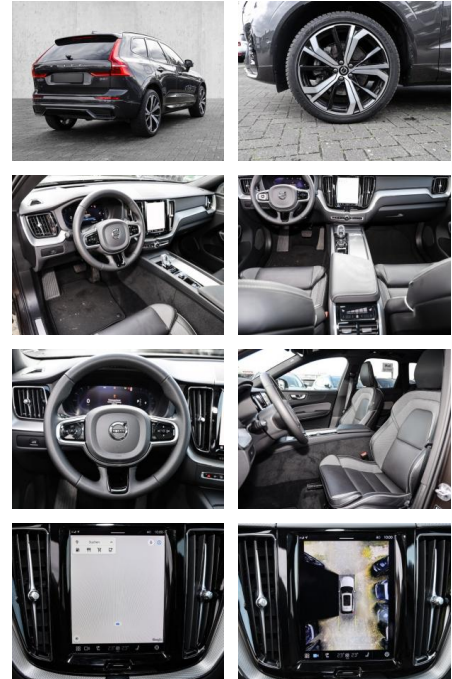

MA05-2516-24 Angebotsnr.:

Erstzulassung:	Kilometer:	Farbe:	Leistung:	Kraftstoffart:
01.11.2023	15.922	Grau	184 kW / 250 PS	Benzin

PREIS
57.520 €

FINANZIERUNGSBEISPIEL

Laufzeit: 48 Monate Anzahlung: 25 %
Basis-Finanzierung:* Mtl. Rate:
Zielraten-Finanzierung:** **467 €**