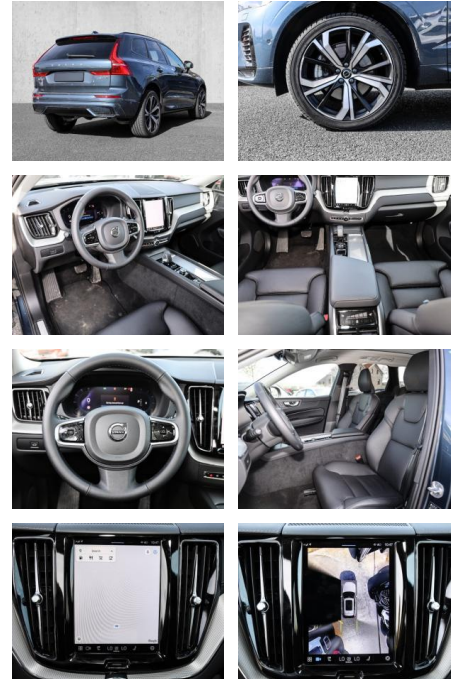

Ihr Ansprechpartner

Herr Uwe Goerbing

E-Mail: goerbing@toyota-grabenmeier.de
Telefon: 02521 3569

Bernhard Grabenmeier GmbH
Zementstr. 100 - 59269 Beckum - Tel.: 02521 / 3569

Volvo XC60 Ultimate Dark AWD B4 Diesel EU6d

MA05-2550-24 Angebotsnr.:

Erstzulassung:	Kilometer:	Farbe:	Leistung:	Kraftstoffart:
01.11.2023	15.180	Blau	145 kW / 197 PS	Diesel

PREIS
53.910 €

FINANZIERUNGSBEISPIEL

Laufzeit: 48 Monate   Anzahlung: 25 %
Basis-Finanzierung:*   Mtl. Rate:
Zielraten-Finanzierung:**   **438 €**

* Basisfinanzierung: Anzahlung: 13.478 Euro, Laufzeit: 48 Monate, Nettodarlehen: 40.433 Euro, Gesamtbetrag: 59.563 Euro, Zinssätze: 6.78% Sollz. (gebunden), 6.99% eff.
** Zielratenfinanzierung: Anzahlung: 13.478 Euro, Laufzeit: 48 Monate, Nettodarlehen: 40.433 Euro, Zielrate: 29.651 Euro, Gesamtbetrag: 63.708 Euro, Zinssätze: 6.78% Sollz. (gebunden), 6.99% eff.,

Vermittlung für: Toyota Kredit Bank
Repräsentatives Beispiel gem. § 17 Abs. 4 PAngV. Diese Finanzierungsangebote sind Beispiele. Gerne ermitteln wir für Sie Ihr individuelles Angebot.

Ausstattung

Sicherheit

- PDC Park Distance Control hinten
- Anti-Blockiersystem ABS
- Antischlupfregelung ASC+T
- elektronische Stabilitätskontrolle (ESP / DSP)
- Servolenkung
- Regensensor
- Wegfahrsperre
- Kindersitzbefestigung
- Allrad
- PDC Park Distance Control vorne
- **ABS**
- Airbag
- Beifahrer-Airbag
- Wegfahrsperre
- Seitenairbags
- ESP
- Reifendruckkontrolle
- Traktionskontrolle
- Kopfairbag

- Knieairbag
- Kindersitzbefestigung
- Anhängerstabilisierung
- Pannenset
- **Entertainment: Soundsystem**
- Radio
- USB-Anschluss
- Harman-Kardon
- Apple CarPlay
- Android Auto
- DAB
- Induktionsladen für Smartphones

Multimedia

- Radio
- el. Sitzverstellung
- Head UP Display

Komfort

- Zentralverriegelung

- Bordcomputer
- **Servolenkung**
- Zentralverriegelung
- Elektrischer Fensterheber
- Lederausstattung
- Sitzheizung
- Elektrische Aussenspiegel
- Teilbare Rucksitzlehne
- Tempomat
- Standheizung
- Multifunktionslenkrad
- Keyless Go Startfunktion
- Elektrische Sitze
- Innenspiegel autom. abblendbar
- Mittelarmlehne
- Innenraumfilter
- Lenksäule einstellbar
- ParkDistanceControl vorne und hinten
- Elektrische Heckklappe
- Keyless Entry
- Memory Sitze

STÄNDIG ÜBER 15.000 FAHRZEUGE IM BESTAND!