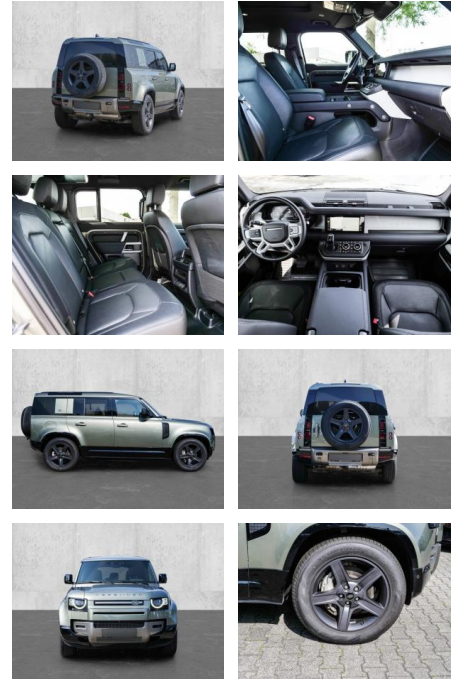

## Land Rover Defender 110 X-Dynamic SE D300 Allrad

MA05-49451gwAngebotsnr.:

Erstzulassung:	Kilometer:	Farbe:	Leistung:	Kraftstoffart:
01.09.2023	18.800	Grün	221 kW / 300 PS	Diesel

**PREIS**  
**83.180 €**