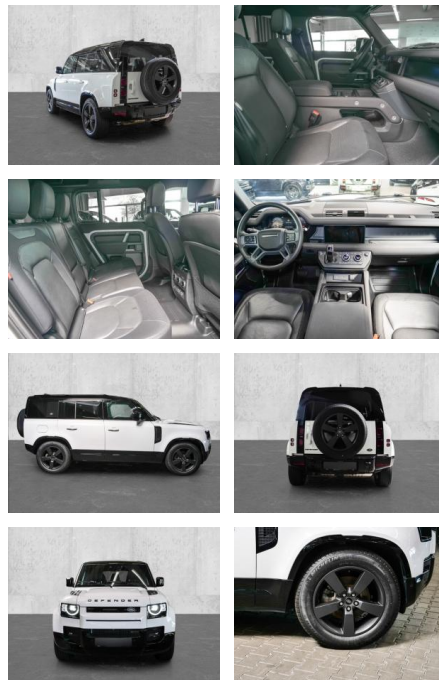

MA05-2519-24 Angebotsnr.:

| Erstzulassung: | Kilometer: | Farbe: | Leistung: | Kraftstoffart: |
|----------------|------------|--------|-----------------|----------------|
| 01.10.2023 | 21.295 | Weiß | 147 kW / 200 PS | Diesel |