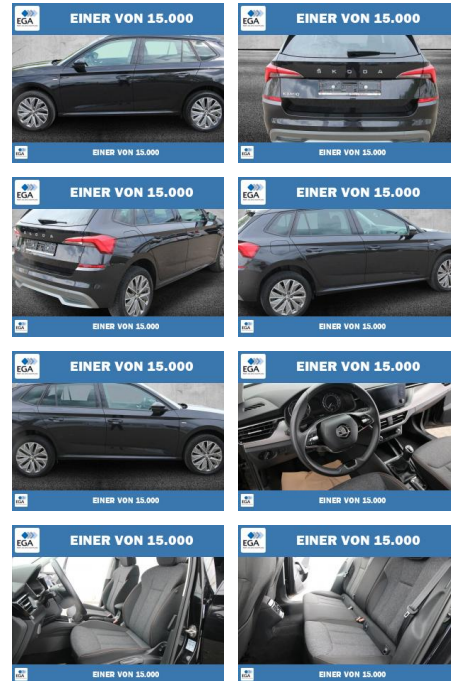

Ihr Ansprechpartner

**Herr Karsten Kerssenfischer**  
E-Mail: kerssenfischer@toyota-grabenmeier.de  
Telefon: 02521 3569

Bernhard Grabenmeier GmbH  
Zementstr. 100 - 59269 Beckum - Tel.: 02521 / 3569

## Skoda Kamiq 1.0 TSI Clever LED+WINTER-PAKET

PW01-56778-20 Angebotsnr.:

**Erstzulassung:** 01.09.2021    **Kilometer:** 69.747    **Farbe:** Schwarz    **Leistung:** 81 kW / 110 PS    **Kraftstoffart:** Benzin

<b>PREIS</b> <b>19.630 €</b>	<b>FINANZIERUNGSBEISPIEL</b>	
	Laufzeit: 48 Monate	Anzahlung: 25 %
	Basis-Finanzierung:**	Mtl. Rate:
	Zielraten-Finanzierung:**	<b>159 €</b>

\* Basisfinanzierung: Anzahlung: 4.908 Euro, Laufzeit: 48 Monate, Nettodarlehen: 14.723 Euro, Gesamtbetrag: 21.689 Euro, Zinssätze: 6,78% Sollz. (gebunden), 6,99% eff.  
 \*\* Zielratenfinanzierung: Anzahlung: 4.908 Euro, Laufzeit: 48 Monate, Nettodarlehen: 14.723 Euro, Zielrate: 10.797 Euro, Gesamtbetrag: 23.198 Euro, Zinssätze: 6,78% Sollz. (gebunden), 6,99% eff.,  
 Vermittlung für: Toyota Kredit Bank  
 Repräsentatives Beispiel gem. § 17 Abs. 4 PAngV. Diese Finanzierungsangebote sind Beispiele. Gerne ermitteln wir für Sie Ihr individuelles Angebot.