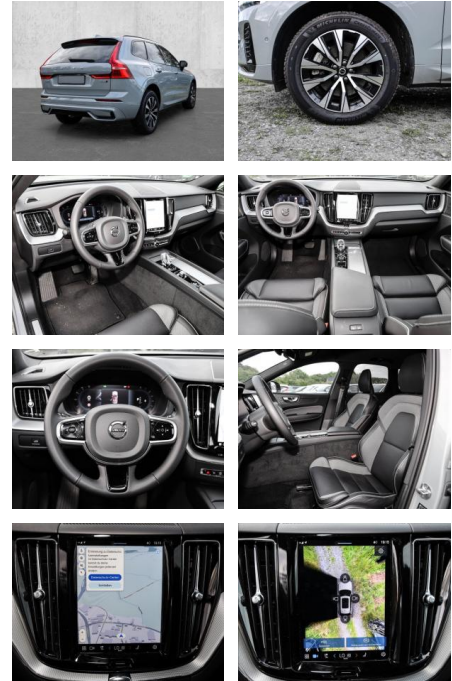

Ihr Ansprechpartner

Herr Uwe Goerbing

E-Mail: goerbing@toyota-grabenmeier.de
Telefon: 02521 3569

Bernhard Grabenmeier GmbH
Zementstr. 100 - 59269 Beckum - Tel.: 02521 / 3569

Volvo XC60 Plus Dark AWD B5 Benzin EU6d

MA05-2600-24 Angebotsnr.:

Erstzulassung:	Kilometer:	Farbe:	Leistung:	Kraftstoffart:
01.10.2023	21.602	Grau	184 kW / 250 PS	Benzin

PREIS
53.300 €

FINANZIERUNGSBEISPIEL

Laufzeit: 48 Monate   Anzahlung: 25 %
Basis-Finanzierung:*   Mtl. Rate:
Zielraten-Finanzierung:** **433 €**

* Basisfinanzierung: Anzahlung: 13.325 Euro, Laufzeit: 48 Monate, Nettodarlehen: 39.975 Euro, Gesamtbetrag: 58.889 Euro, Zinssätze: 6.78% Sollz. (gebunden), 6.99% eff.
** Zielratenfinanzierung: Anzahlung: 13.325 Euro, Laufzeit: 48 Monate, Nettodarlehen: 39.975 Euro, Zielrate: 29.315 Euro, Gesamtbetrag: 62.987 Euro, Zinssätze: 6.78% Sollz. (gebunden), 6.99% eff.,

Vermittlung für: Toyota Kredit Bank
Repräsentatives Beispiel gem. § 17 Abs. 4 PAngV. Diese Finanzierungsangebote sind Beispiele. Gerne ermitteln wir für Sie Ihr individuelles Angebot.

Ausstattung

Sicherheit

- PDC Park Distance Control hinten
- Anti-Blockiersystem ABS
- Antischlupfregelung ASC+T
- elektronische Stabilitätskontrolle (ESP / DSP)
- Servolenkung
- Regensensor
- Wegfahrsperrung
- Kindersitzbefestigung
- Allrad
- PDC Park Distance Control vorne
- **ABS**
- Airbag
- Beifahrer-Airbag
- Wegfahrsperrung
- Seitenairbags
- ESP
- Reifendruckkontrolle
- Traktionskontrolle
- Kopfairbag

- Knieairbag
- Kindersitzbefestigung
- Anhängerstabilisierung
- Pannenset
- **Entertainment: Soundsystem**
- Radio
- USB-Anschluss
- Harman-Kardon
- Apple CarPlay
- Android Auto
- DAB
- Induktionsladen für Smartphones

Multimedia

- Radio
- el. Sitzverstellung

Komfort

- Zentralverriegelung
- Bordcomputer

Servolenkung

- Zentralverriegelung
- Elektrischer Fensterheber
- Lederausstattung
- Sitzheizung
- Elektrische Aussenspiegel
- Teilbare Ruedersitzlehne
- Tempomat
- Multifunktionslenkrad
- Keyless Go Startfunktion
- Elektrische Sitze
- Innenspiegel autom. abblendbar
- Mittelarmlehne
- Innenraumfilter
- Lenksaeule einstellbar
- Sportsitze
- ParkDistanceControl vorne und hinten
- Elektrische Heckklappe
- Beheizbare Frontscheibe
- Keyless Entry
- Memory Sitze

STÄNDIG ÜBER 15.000 FAHRZEUGE IM BESTAND!