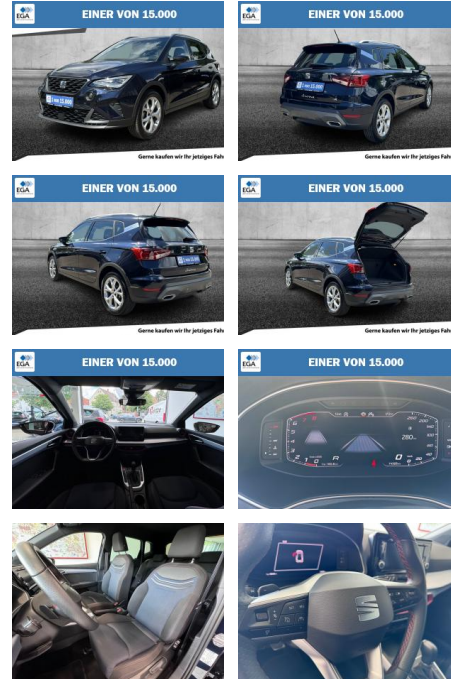

Ihr Ansprechpartner

Herr Karsten Kerssenfischer
E-Mail: kerssenfischer@toyota-grabenmeier.de
Telefon: 02521 3569

Bernhard Grabenmeier GmbH
Zementstr. 100 - 59269 Beckum - Tel.: 02521 / 3569

Seat Arona 1.0 DSG Style

AH01-PR048244 Angebotsnr.:

Erstzulassung: 21.12.2022 **Kilometer:** 14.400 **Farbe:** Blau **Leistung:** 81 kW / 110 PS **Kraftstoffart:** Benzin

PREIS 23.650 €	FINANZIERUNGSBEISPIEL	
	Laufzeit: 48 Monate	Anzahlung: 25 %
	Basis-Finanzierung:**	Mtl. Rate:
	Zielraten-Finanzierung:**	192 €