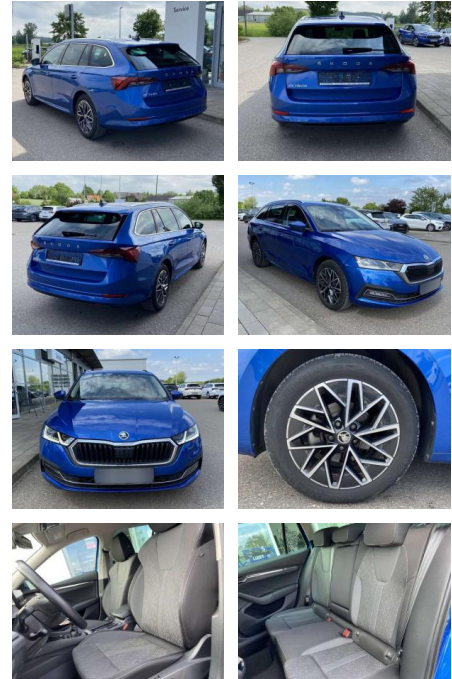

## Skoda Octavia Combi 1.0 TSI Style Neues

SS00-072285 Angebotsnr.:

Erstzulassung:	Kilometer:	Farbe:	Leistung:	Kraftstoffart:
01.02.2021	21.167		81 kW / 110 PS	Benzin

PREIS	FINANZIERUNGSBEISPIEL	
<b>23.620 €</b>	Laufzeit: 48 Monate	Anzahlung: 25 %
	Basis-Finanzierung:**	Mtl. Rate:
	Zielraten-Finanzierung:**	<b>192 €</b>