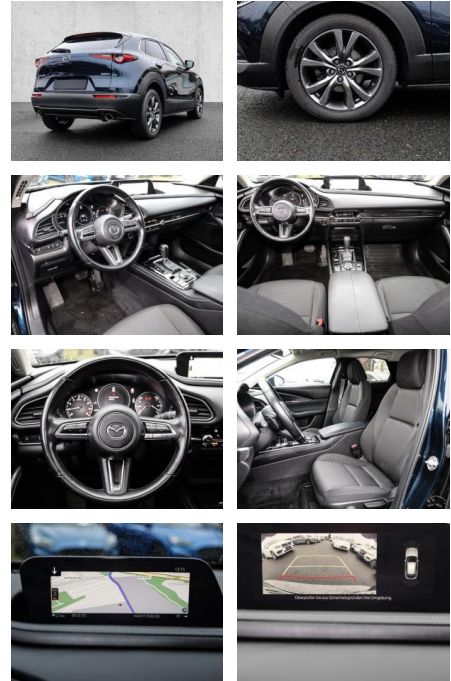

Ihr Ansprechpartner

Herr Karsten Kerssenfischer
E-Mail: kerssenfischer@toyota-grabenmeier.de
Telefon: 02521 3569

Bernhard Grabenmeier GmbH
Zementstr. 100 - 59269 Beckum - Tel.: 02521 / 3569

Mazda CX-30 Selection 2WD 2.0 SKYACTIV-X M

MA05-2758-24 Angebotsnr.:

Erstzulassung:	Kilometer:	Farbe:	Leistung:	Kraftstoffart:
01.04.2022	72.876	Blau	137 kW / 186 PS	Benzin

PREIS	FINANZIERUNGSBEISPIEL	
28.260 €	Laufzeit: 48 Monate	Anzahlung: 25 %
	Basis-Finanzierung:**	Mtl. Rate:
	Zielraten-Finanzierung:**	230 €

* Basisfinanzierung: Anzahlung: 7.065 Euro, Laufzeit: 48 Monate, Nettodarlehen: 21.195 Euro, Gesamtbetrag: 31.223 Euro, Zinssätze: 6.78% Sollz. (gebunden), 6.99% eff.
** Zielratenfinanzierung: Anzahlung: 7.065 Euro, Laufzeit: 48 Monate, Nettodarlehen: 21.195 Euro, Zielrate: 15.543 Euro, Gesamtbetrag: 33.396 Euro, Zinssätze: 6.78% Sollz. (gebunden), 6.99% eff.,
Vermittlung für: Toyota Kredit Bank
Repräsentatives Beispiel gem. § 17 Abs. 4 PAngV. Diese Finanzierungsangebote sind Beispiele. Gerne ermitteln wir für Sie Ihr individuelles Angebot.

Ausstattung

Sicherheit

- PDC Park Distance Control hinten
- Anti-Blockiersystem ABS
- Antischlupfregelung ASC+T
- elektronische Stabilitätskontrolle (ESP / DSP)
- Servolenkung
- Regensensor
- Wegfahrsperre
- Kindersitzbefestigung
- PDC Park Distance Control vorne
- **ABS**
- Airbag
- Beifahrer-Airbag
- Wegfahrsperre
- Seitenairbags
- Alarmanlage
- ESP
- Antriebsschlupfregelung
- Reifendruckkontrolle
- Traktionskontrolle

- Kopfairbag
- Knieairbag
- Kindersitzbefestigung
- Notrufsystem
- Pannenset
- **Entertainment: Navigationssystem**
- Radio
- Telefonvorbereitung
- USB-Anschluss
- MP3
- Bluetooth
- Freisprecheinrichtung
- Apple CarPlay
- Android Auto
- Sprachsteuerung
- DAB
- Musikstreaming
- •

Multimedia

- Radio

- Navigation mit Bildschirm
- MP3 Anschluss
- Head UP Display
- Bluetooth

Komfort

- Zentralverriegelung
- Bordcomputer
- **Klimaautomatik**
- Servolenkung
- Zentralverriegelung
- Elektrischer Fensterheber
- Sitzheizung
- Elektrische Aussenspiegel
- Teilbare Ruedsitzlehne
- Tempomat
- Multifunktionslenkrad
- Keyless Go Startfunktion
- Innenspiegel autom. abblendbar
- Lenksaeule einstellbar
- ParkDistanceControl vorne und hinten

STÄNDIG ÜBER 15.000 FAHRZEUGE IM BESTAND!