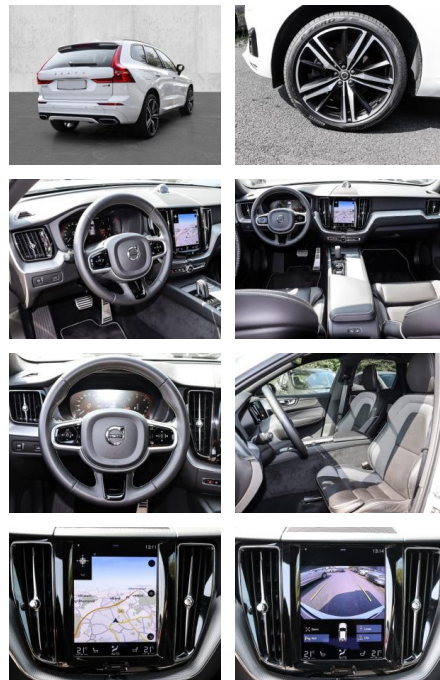

Ihr Ansprechpartner

Herr Uwe Goerbing
E-Mail: goerbing@toyota-grabenmeier.de
Telefon: 02521 3569

Bernhard Grabenmeier GmbH
Zementstr. 100 - 59269 Beckum - Tel.: 02521 / 3569

Volvo XC60 R Design AWD B5 Diesel EU6d Allrad

MA05-2715-24 Angebotsnr.:

Erstzulassung:	Kilometer:	Farbe:	Leistung:	Kraftstoffart:
01.02.2021	76.944	Weiß	173 kW / 235 PS	Diesel

PREIS
39.920 €

FINANZIERUNGSBEISPIEL
Laufzeit: 48 Monate   Anzahlung: 25 %
Basis-Finanzierung:*   Mtl. Rate:
Zielraten-Finanzierung:** **324 €**

* Basisfinanzierung: Anzahlung: 9.980 Euro, Laufzeit: 48 Monate, Nettodarlehen: 29.940 Euro, Gesamtbetrag: 44.106 Euro, Zinssätze: 6.78% Sollz. (gebunden), 6.99% eff.
** Zielratenfinanzierung: Anzahlung: 9.980 Euro, Laufzeit: 48 Monate, Nettodarlehen: 29.940 Euro, Zielrate: 21.956 Euro, Gesamtbetrag: 47.175 Euro, Zinssätze: 6.78% Sollz. (gebunden), 6.99% eff.,
Vermittlung für: Toyota Kredit Bank
Repräsentatives Beispiel gem. § 17 Abs. 4 PAngV. Diese Finanzierungsangebote sind Beispiele. Gerne ermitteln wir für Sie Ihr individuelles Angebot.

Ausstattung

Sicherheit

- PDC Park Distance Control hinten
- Anti-Blockiersystem ABS
- Antischlupfregelung ASC+T
- elektronische Stabilitätskontrolle (ESP / DSP)
- Servolenkung
- Regensensor
- Wegfahrsperre
- Kindersitzbefestigung
- Allrad
- PDC Park Distance Control vorne
- **ABS**
- Airbag
- Beifahrer-Airbag
- Wegfahrsperre
- Seitenairbags
- ESP
- Reifendruckkontrolle
- Traktionskontrolle
- Kopfairbag

- Knieairbag
- Kindersitzbefestigung
- Anhängerstabilisierung
- Pannenset
- **Entertainment: Navigationssystem**
- Soundsystem
- Radio
- Telefonvorbereitung
- USB-Anschluss
- MP3
- Harman-Kardon
- Apple CarPlay
- Android Auto
- Sprachsteuerung
- DAB
- Bowers & Wilkins
- Induktionsladen für Smartphones
- Musikstreaming

Multimedia

- Radio
- el. Sitzverstellung
- Navigation mit Bildschirm
- MP3 Anschluss

Komfort

- Zentralverriegelung
- Bordcomputer
- **Servolenkung**
- Zentralverriegelung
- Elektrischer Fensterheber
- Lederausstattung
- Sitzheizung
- Elektrische Aussenspiegel
- Teilbare Rucksitzlehne
- Tempomat
- Standheizung
- Multifunktionslenkrad
- Keyless Go Startfunktion
- Elektrische Sitze

STÄNDIG ÜBER 15.000 FAHRZEUGE IM BESTAND!