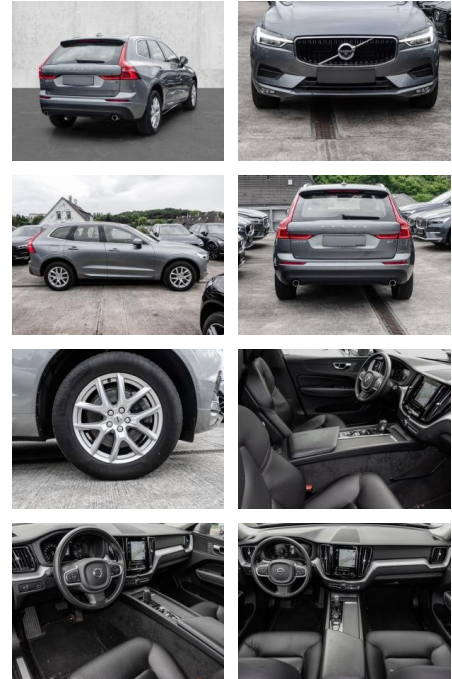

## Volvo XC60 Momentum Pro AWD B4 Diesel EU6d

MA05-2741-24 Angebotsnr.:

Erstzulassung:	Kilometer:	Farbe:	Leistung:	Kraftstoffart:
01.11.2020	52.610	Grau	145 kW / 197 PS	Diesel

**PREIS**  
**35.800 €**