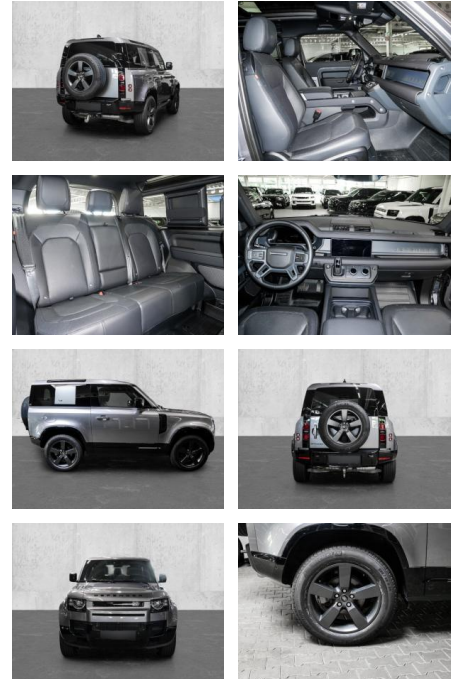

MA05-2661-24 Angebotsnr.:

Erstzulassung:	Kilometer:	Farbe:	Leistung:	Kraftstoffart:
01.10.2023	23.170	Grau	183 kW / 249 PS	Diesel

PREIS
81.120 €

FINANZIERUNGSBEISPIEL
Laufzeit: 48 Monate Anzahlung: 25 %
Basis-Finanzierung:* Mtl. Rate:
Zielraten-Finanzierung:** **659 €**