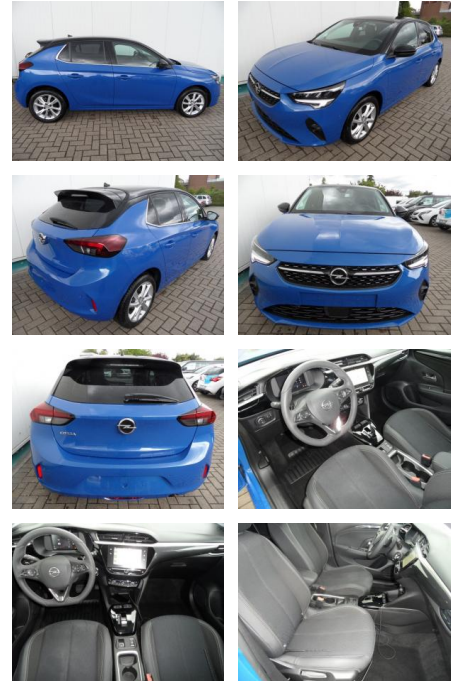

Ihr Ansprechpartner

Herr Uwe Goerbing
E-Mail: goerbing@toyota-grabenmeier.de
Telefon: 02521 3569

Bernhard Grabenmeier GmbH
Zementstr. 100 - 59269 Beckum - Tel.: 02521 / 3569

Opel Corsa 1,2 Elegance+Sitzhgz+Kamera+LED

BA17-13548 Angebotsnr.:

| Erstzulassung: | Kilometer: | Farbe: | Leistung: | Kraftstoffart: |
|----------------|------------|---------|----------------|----------------|
| 26.02.2023 | 26.200 | Diverse | 74 kW / 101 PS | Benzin |