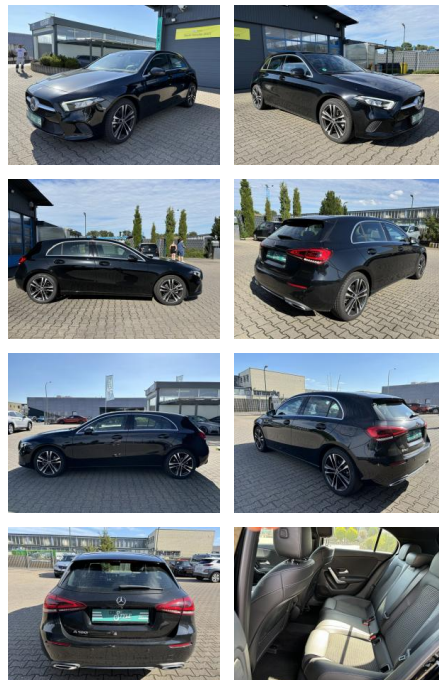

Ihr Ansprechpartner

Herr Uwe Goerbing
E-Mail: goerbing@toyota-grabenmeier.de
Telefon: 02521 3569

Bernhard Grabenmeier GmbH
Zementstr. 100 - 59269 Beckum - Tel.: 02521 / 3569

Mercedes-Benz A 180 Edition 19 Ambiente Apple Ca...

CS01-FO2405176 gebotsnr.:

Erstzulassung: 25.03.2020 **Kilometer:** 37.900 **Farbe:** Schwarz **Leistung:** 100 kW / 136 PS **Kraftstoffart:** Benzin

PREIS
21.490 €

FINANZIERUNGSBEISPIEL
Laufzeit: 48 Monate Anzahlung: 25 %
Basis-Finanzierung:* Mtl. Rate:
Zielraten-Finanzierung:** **175 €**