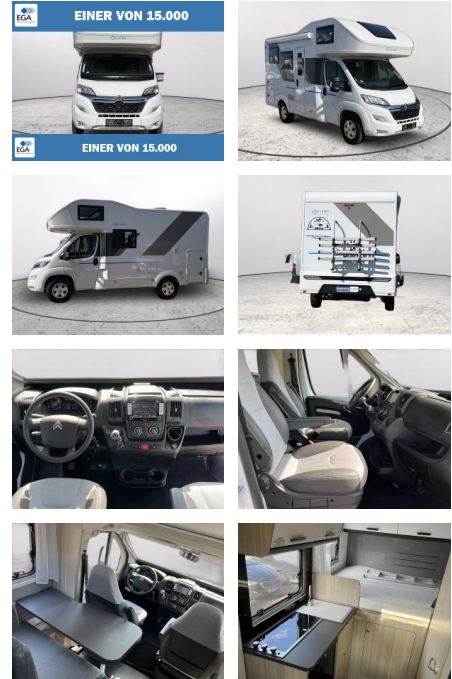

AB73-0072-2178 Angebotsnr.:

Erstzulassung:	Kilometer:	Farbe:	Leistung:	Kraftstoffart:
02.03.2022	48.913	Weiß	103 kW / 140 PS	Diesel

PREIS	FINANZIERUNGSBEISPIEL	
50.940 €	Laufzeit: 48 Monate	Anzahlung: 25 %
	Basis-Finanzierung:**	Mtl. Rate:
	Zielraten-Finanzierung:**	414 €

Ausstattung

Besonderheiten

- Fahrerhaus Klimaanlage
- elektrische Trittstufe
- Navigationssystem
- Markise
- Parksensoren hinten
- Rückfahrkamera
- Tempomat
- Fahrradträger für 4 Fahrräder
- Panorama Dachfenster Front
- Faltverdunkelung Fahrerhaus
- Zentralverriegelung mit Fernbedienung
- Standheizung
- Winterfest
- Fliegenschutz Wohnraum
- Kühlschrank
- 3 Flammen Kocher
- Heckgarage mit 2 Türen links und rechts
- Gasheizung
- Fahrerhaussitze höhen- bzw. neigungsverstellbar mit Armlehnen und