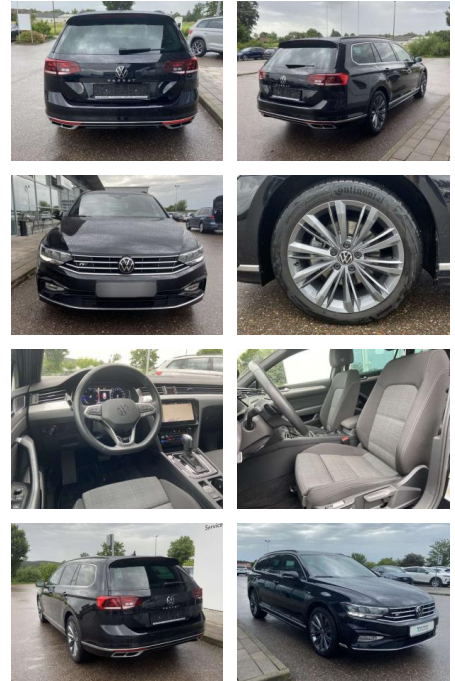

## Volkswagen Passat Variant 2.0 TDI DSG BUSINESS

SS00-061934 Angebotsnr.:

**Erstzulassung:** 01.05.2022    **Kilometer:** 22.795    **Farbe:**    **Leistung:** 90 kW / 122 PS    **Kraftstoffart:** Benzin