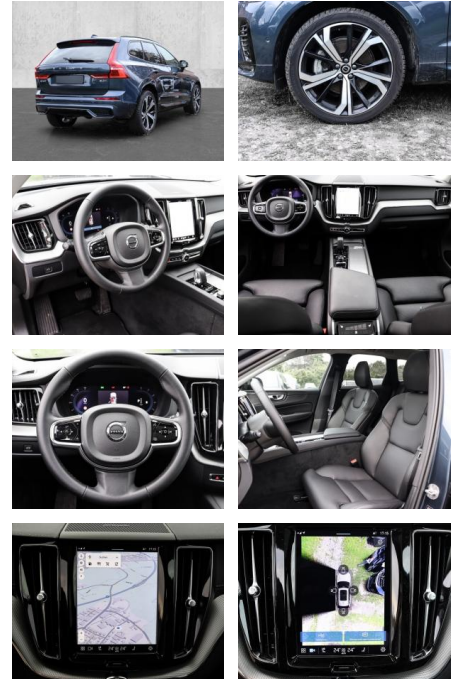

Ihr Ansprechpartner

Herr Karsten Kerssenfischer

E-Mail: kerssenfischer@toyota-grabenmeier.de
Telefon: 02521 3569

Bernhard Grabenmeier GmbH
Zementstr. 100 - 59269 Beckum - Tel.: 02521 / 3569

Volvo XC60 Ultimate Dark AWD B4 Diesel EU6d

MA05-2798-24 Angebotsnr.:

Erstzulassung:	Kilometer:	Farbe:	Leistung:	Kraftstoffart:
01.12.2023	17.213	Blau	145 kW / 197 PS	Diesel

PREIS
53.410 €

FINANZIERUNGSBEISPIEL

Laufzeit: 48 Monate   Anzahlung: 25 %
Basis-Finanzierung:*   Mtl. Rate:
Zielraten-Finanzierung:**   **434 €**

* Basisfinanzierung: Anzahlung: 13.353 Euro, Laufzeit: 48 Monate, Nettodarlehen: 40.058 Euro, Gesamtbetrag: 59.011 Euro, Zinssätze: 6.78% Sollz. (gebunden), 6.99% eff.
** Zielratenfinanzierung: Anzahlung: 13.353 Euro, Laufzeit: 48 Monate, Nettodarlehen: 40.058 Euro, Zielrate: 29.376 Euro, Gesamtbetrag: 63.117 Euro, Zinssätze: 6.78% Sollz. (gebunden), 6.99% eff.,

Vermittlung für: Toyota Kredit Bank
Repräsentatives Beispiel gem. § 17 Abs. 4 PAngV. Diese Finanzierungsangebote sind Beispiele. Gerne ermitteln wir für Sie Ihr individuelles Angebot.

Ausstattung

Sicherheit

- PDC Park Distance Control hinten
- Anti-Blockiersystem ABS
- Antischlupfregelung ASC+T
- elektronische Stabilitätskontrolle (ESP / DSP)
- Servolenkung
- Regensensor
- Wegfahrsperre
- Kindersitzbefestigung
- Allrad
- PDC Park Distance Control vorne
- **ABS**
- Airbag
- Beifahrer-Airbag
- Wegfahrsperre
- Seitenairbags
- ESP
- Reifendruckkontrolle
- Traktionskontrolle
- Kopfairbag

- Knieairbag
- Kindersitzbefestigung
- Anhängerstabilisierung
- Pannenset
- **Entertainment: Soundsystem**
- Radio
- Telefonvorbereitung
- USB-Anschluss
- Harman-Kardon
- Bluetooth
- Freisprecheinrichtung
- Apple CarPlay
- Android Auto
- DAB
- Induktionsladen für Smartphones
- Musikstreaming
- •

Multimedia

- Radio
- el. Sitzverstellung

- Head UP Display
- Bluetooth

Komfort

- Zentralverriegelung
- Bordcomputer
- **Servolenkung**
- Zentralverriegelung
- Elektrischer Fensterheber
- Lederausstattung
- Sitzheizung
- Elektrische Aussenspiegel
- Teilbare Rucksitzlehne
- Tempomat
- Standheizung
- Multifunktionslenkrad
- Keyless Go Startfunktion
- Elektrische Sitze
- Innenspiegel autom. abblendbar
- Mittelarmlehne
- Innenraumfilter

STÄNDIG ÜBER 15.000 FAHRZEUGE IM BESTAND!