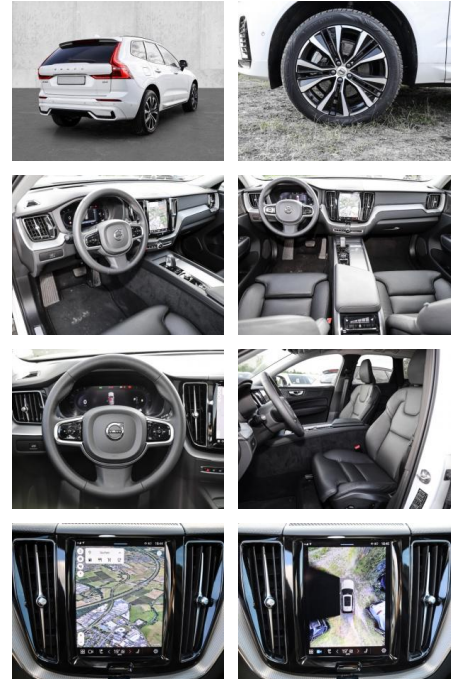

MA05-2611-24 Angebotsnr.:

Erstzulassung:	Kilometer:	Farbe:	Leistung:	Kraftstoffart:
01.11.2023	25.240	Weiß	145 kW / 197 PS	Diesel

PREIS	FINANZIERUNGSBEISPIEL	
53.400 €	Laufzeit: 48 Monate	Anzahlung: 25 %
	Basis-Finanzierung:**	Mtl. Rate:
	Zielraten-Finanzierung:**	434 €