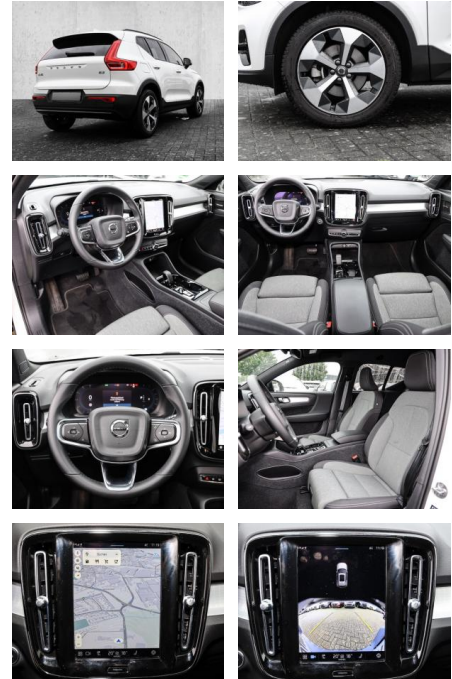

Ihr Ansprechpartner

Herr Karsten Kerssenfischer

E-Mail: kerssenfischer@toyota-grabenmeier.de
Telefon: 02521 3569

Bernhard Grabenmeier GmbH
Zementstr. 100 - 59269 Beckum - Tel.: 02521 / 3569

Volvo XC40 Plus Dark 2WD B3 EU6d digitales

MA05-2777-24 Angebotsnr.:

Erstzulassung:	Kilometer:	Farbe:	Leistung:	Kraftstoffart:
01.11.2023	17.325	Weiß	120 kW / 163 PS	Benzin

PREIS
39.710 €

FINANZIERUNGSBEISPIEL

Laufzeit: 48 Monate   Anzahlung: 25 %
Basis-Finanzierung:*   Mtl. Rate:
Zielraten-Finanzierung:** **323 €**

* Basisfinanzierung: Anzahlung: 9.928 Euro, Laufzeit: 48 Monate, Nettodarlehen: 29.783 Euro, Gesamtbetrag: 43.874 Euro, Zinssätze: 6.78% Sollz. (gebunden), 6.99% eff.
** Zielratenfinanzierung: Anzahlung: 9.928 Euro, Laufzeit: 48 Monate, Nettodarlehen: 29.783 Euro, Zielrate: 21.841 Euro, Gesamtbetrag: 46.927 Euro, Zinssätze: 6.78% Sollz. (gebunden), 6.99% eff.,

Vermittlung für: Toyota Kredit Bank
Repräsentatives Beispiel gem. § 17 Abs. 4 PAngV. Diese Finanzierungsangebote sind Beispiele. Gerne ermitteln wir für Sie Ihr individuelles Angebot.

Ausstattung

Sicherheit

- PDC Park Distance Control hinten
- Anti-Blockiersystem ABS
- Antischlupfregelung ASC+T
- elektronische Stabilitätskontrolle (ESP / DSP)
- Servolenkung
- Regensensor
- Wegfahrsperrung
- Kindersitzbefestigung
- PDC Park Distance Control vorne
- **ABS**
- Airbag
- Beifahrer-Airbag
- Wegfahrsperrung
- Seitenairbags
- ESP
- Reifendruckkontrolle
- Traktionskontrolle
- Kopfairbag
- Knieairbag

- Kindersitzbefestigung
- Anhängerstabilisierung
- Pannentkit
- **Entertainment: Soundsystem**
- Radio
- USB-Anschluss
- Harman-Kardon
- Apple CarPlay
- Android Auto
- DAB
- Induktionsladen für Smartphones

Multimedia

- Radio
- el. Sitzverstellung

Komfort

- Zentralverriegelung
- **Servolenkung**
- Zentralverriegelung

- Elektrischer Fensterheber
- Sitzheizung
- Elektrische Aussenspiegel
- Teilbare Rücksitzlehne
- Tempomat
- Multifunktionslenkrad
- Keyless Go Startfunktion
- Elektrische Sitze
- Innenspiegel autom. abblendbar
- Mittelarmlehne
- Lenksäule einstellbar
- ParkDistanceControl vorne und hinten
- Elektrische Heckklappe
- Beheizbare Frontscheibe
- Keyless Entry
- Memory Sitze
- Ambientebeleuchtung
- Lordosenstütze
- Lederlenkrad
- Geschwindigkeitsbegrenzungsanlage
- Klimaautomatik-2-Zonen

STÄNDIG ÜBER 15.000 FAHRZEUGE IM BESTAND!