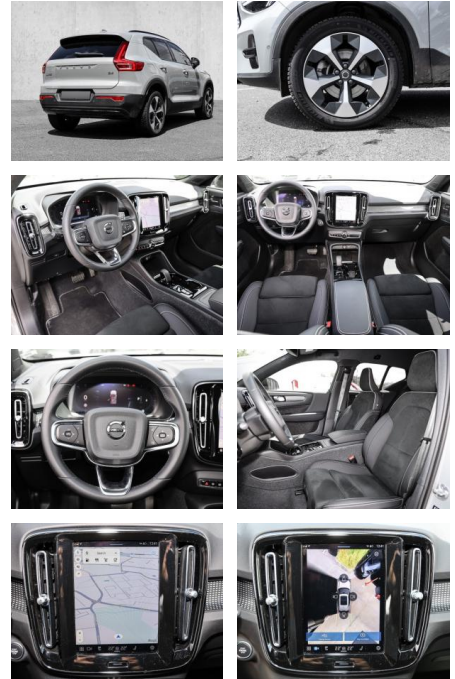

Ihr Ansprechpartner

Herr Karsten Kerssenfischer

E-Mail: kerssenfischer@toyota-grabenmeier.de
Telefon: 02521 3569

Bernhard Grabenmeier GmbH
Zementstr. 100 - 59269 Beckum - Tel.: 02521 / 3569

Volvo XC40 Plus Dark 2WD B4 EU6d digitales

MA05-2754-24 Angebotsnr.:

Erstzulassung:	Kilometer:	Farbe:	Leistung:	Kraftstoffart:
01.11.2023	21.606	Grau	145 kW / 197 PS	Benzin

PREIS
41.770 €

FINANZIERUNGSBEISPIEL

Laufzeit: 48 Monate   Anzahlung: 25 %
Basis-Finanzierung:*   Mtl. Rate:
Zielraten-Finanzierung:** **339 €**

* Basisfinanzierung: Anzahlung: 10.443 Euro, Laufzeit: 48 Monate, Nettodarlehen: 31.328 Euro, Gesamtbetrag: 46.150 Euro, Zinssätze: 6,78% Sollz. (gebunden), 6,99% eff.
** Zielratenfinanzierung: Anzahlung: 10.443 Euro, Laufzeit: 48 Monate, Nettodarlehen: 31.328 Euro, Zielrate: 22.974 Euro, Gesamtbetrag: 49.362 Euro, Zinssätze: 6,78% Sollz. (gebunden), 6,99% eff.,

Vermittlung für: Toyota Kredit Bank
Repräsentatives Beispiel gem. § 17 Abs. 4 PAngV. Diese Finanzierungsangebote sind Beispiele. Gerne ermitteln wir für Sie Ihr individuelles Angebot.

Ausstattung

Sicherheit

- PDC Park Distance Control hinten
- Anti-Blockiersystem ABS
- Antischlupfregelung ASC+T
- elektronische Stabilitätskontrolle (ESP / DSP)
- Servolenkung
- Regensensor
- Wegfahrsperrung
- Kindersitzbefestigung
- PDC Park Distance Control vorne
- **ABS**
- Airbag
- Beifahrer-Airbag
- Wegfahrsperrung
- Seitenairbags
- ESP
- Reifendruckkontrolle
- Traktionskontrolle
- Kopfairbag
- Knieairbag

- Kindersitzbefestigung
- Anhängerstabilisierung
- Pannennkit
- **Entertainment: Soundsystem**
- Radio
- USB-Anschluss
- Harman-Kardon
- Apple CarPlay
- Android Auto
- DAB
- Induktionsladen für Smartphones

Multimedia

- Radio
- el. Sitzverstellung

Komfort

- Zentralverriegelung
- **Servolenkung**
- Zentralverriegelung

- Elektrischer Fensterheber
- Sitzheizung
- Elektrische Aussenspiegel
- Teilbare Rücksitzlehne
- Tempomat
- Multifunktionslenkrad
- Keyless Go Startfunktion
- Elektrische Sitze
- Innenspiegel autom. abblendbar
- Mittelarmlehne
- Lenksäule einstellbar
- ParkDistanceControl vorne und hinten
- Elektrische Heckklappe
- Beheizbare Frontscheibe
- Keyless Entry
- Memory Sitze
- Ambientebeleuchtung
- Lordosenstütze
- Lederlenkrad
- Geschwindigkeitsbegrenzungsanlage
- Klimaautomatik-2-Zonen

STÄNDIG ÜBER 15.000 FAHRZEUGE IM BESTAND!