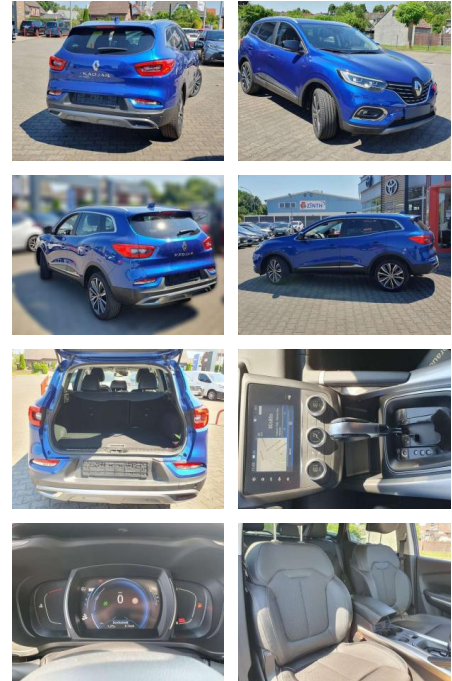

Ihr Ansprechpartner

Herr Karsten Kerssenfischer
E-Mail: kerssenfischer@toyota-grabenmeier.de
Telefon: 02521 3569

Bernhard Grabenmeier GmbH
Zementstr. 100 - 59269 Beckum - Tel.: 02521 / 3569

Renault Kadjar TCe 160 EDC GPF BOSE EDITION

BG05-54_1658Angebotsnr.:

Erstzulassung:	Kilometer:	Farbe:	Leistung:	Kraftstoffart:
01.04.2019	50.850	Stahlblau	117 kW / 159 PS	Benzin

PREIS	FINANZIERUNGSBEISPIEL	
19.390 €	Laufzeit: 48 Monate	Anzahlung: 25 %
	Basis-Finanzierung:**	Mtl. Rate:
	Zielraten-Finanzierung:**	157 €

Ausstattung

Sicherheit

- Anti-Blockiersystem ABS

Multimedia

- Radio

Weiteres

- Paket: WINTER mit Lederpolsterung - Lederpolsterung in Anthrazit - Beheizbare Vordersitze - Elektrisch verstellbarer Fahrersitz - Beheizbare Frontscheibe - Scheinwerferreinigungsanlage Paket: WINTER - Beheizbare Vordersitze - Scheinwerferreinigungsanlage - Beheizbare Frontscheibe LED-Heckleuchten Paket: SAFETY Paket: KOMFORT Paket: MODULARITÄTS Radiozubehör: Bose Sound-System mit 8 Lautsprechern - Fünf Lautsprecher
- zwei Hochtöner und ein zusätzlicher