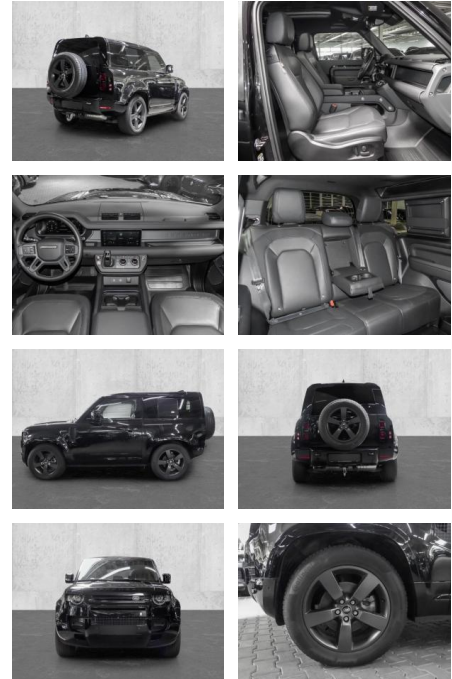

MA05-2648-24 Angebotsnr.:

Erstzulassung:	Kilometer:	Farbe:	Leistung:	Kraftstoffart:
01.10.2023	17.672	Schwarz	183 kW / 249 PS	Diesel

PREIS
81.110 €

FINANZIERUNGSBEISPIEL
Laufzeit: 48 Monate Anzahlung: 25 %
Basis-Finanzierung:* Mtl. Rate:
Zielraten-Finanzierung:** **659 €**