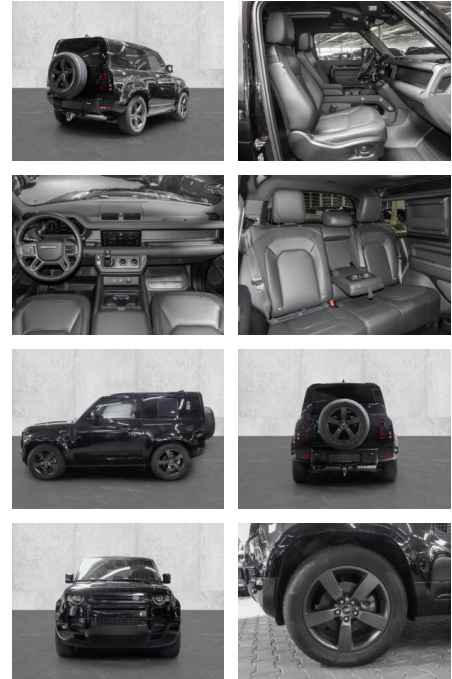

MA05-2722-24 Angebotsnr.:

Erstzulassung:	Kilometer:	Farbe:	Leistung:	Kraftstoffart:
01.10.2023	21.911	Schwarz	183 kW / 249 PS	Diesel

PREIS	FINANZIERUNGSBEISPIEL
81.110 €	Laufzeit: 48 Monate Anzahlung: 25 %
	Basis-Finanzierung:* Mtl. Rate:
	Zielraten-Finanzierung:** 659 €