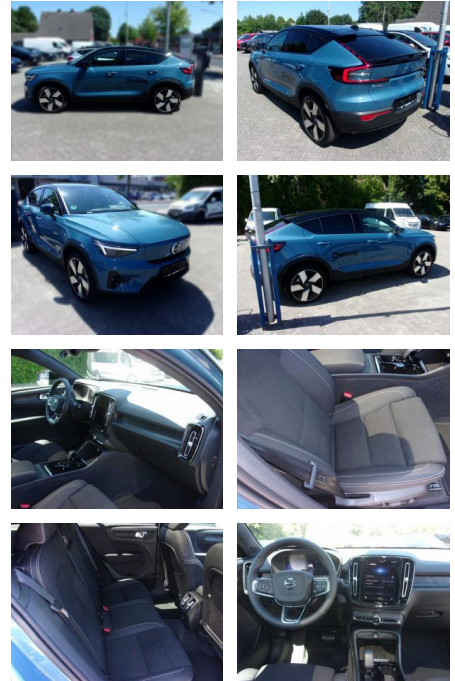

Ihr Ansprechpartner

Herr Karsten Kerssenfischer
E-Mail: kerssenfischer@toyota-grabenmeier.de
Telefon: 02521 3569

Bernhard Grabenmeier GmbH
Zementstr. 100 - 59269 Beckum - Tel.: 02521 / 3569

Volvo C40 Recharge Recharge Twin, Twin

AA19-00498 **Angebotsnr.:**

Erstzulassung:	Kilometer:	Farbe:	Leistung:	Kraftstoffart:
27.12.2021	4.055	Diverse	300 kW / 408 PS	Elektro

PREIS
46.810 €

FINANZIERUNGSBEISPIEL

Laufzeit: 48 Monate Anzahlung: 25 %
Basis-Finanzierung:* Mtl. Rate:
Zielraten-Finanzierung:** **380 €**