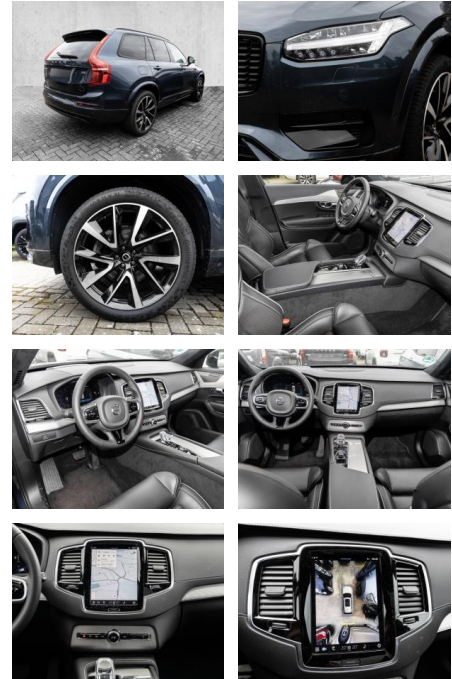

Ihr Ansprechpartner

Herr Uwe Goerbing
E-Mail: goerbing@toyota-grabenmeier.de
Telefon: 02521 3569

Bernhard Grabenmeier GmbH
Zementstr. 100 - 59269 Beckum - Tel.: 02521 / 3569

Volvo XC90 Ultimate Dark AWD B5 Diesel EU6d

MA05-2854-24 Angebotsnr.:

Erstzulassung:	Kilometer:	Farbe:	Leistung:	Kraftstoffart:
01.06.2023	25.103	Blau	173 kW / 235 PS	Diesel

PREIS
60.610 €

FINANZIERUNGSBEISPIEL

Laufzeit: 48 Monate   Anzahlung: 25 %
Basis-Finanzierung:*   Mtl. Rate:
Zielraten-Finanzierung:**   **492 €**

* Basisfinanzierung: Anzahlung: 15.153 Euro, Laufzeit: 48 Monate, Nettodarlehen: 45.458 Euro, Gesamtbetrag: 66.965 Euro, Zinssätze: 6.78% Sollz. (gebunden), 6.99% eff.
** Zielratenfinanzierung: Anzahlung: 15.153 Euro, Laufzeit: 48 Monate, Nettodarlehen: 45.458 Euro, Zielrate: 33.336 Euro, Gesamtbetrag: 71.626 Euro, Zinssätze: 6.78% Sollz. (gebunden), 6.99% eff.,

Vermittlung für: Toyota Kredit Bank
Repräsentatives Beispiel gem. § 17 Abs. 4 PAngV. Diese Finanzierungsangebote sind Beispiele. Gerne ermitteln wir für Sie Ihr individuelles Angebot.

Ausstattung

Sicherheit

- PDC Park Distance Control hinten
- Anti-Blockiersystem ABS
- Antischlupfregelung ASC+T
- elektronische Stabilitätskontrolle (ESP / DSP)
- Servolenkung
- Regensensor
- Wegfahrsperre
- Kindersitzbefestigung
- Allrad
- PDC Park Distance Control vorne
- **ABS**
- Airbag
- Beifahrer-Airbag
- Wegfahrsperre
- Seitenairbags
- ESP
- Reifendruckkontrolle
- Traktionskontrolle
- Kindersitze integriert

- Kopfairbag
- Knieairbag
- Kindersitzbefestigung
- Anhängerstabilisierung
- Pannenkitt
- Notrad
- **Entertainment: Navigationssystem**
- Soundsystem
- Radio
- USB-Anschluss
- Harman-Kardon
- Android Auto
- DAB
- Induktionsladen für Smartphones
- •

Multimedia

- Radio
- el. Sitzverstellung
- Navigation mit Bildschirm
- Head UP Display

Komfort

- Zentralverriegelung
- Bordcomputer
- **Servolenkung**
- Zentralverriegelung
- Elektrischer Fensterheber
- Lederausstattung
- Sitzheizung
- Elektrische Aussenspiegel
- Teilbare Rucksitzlehne
- Tempomat
- Standheizung
- Multifunktionslenkrad
- Keyless Go Startfunktion
- Elektrische Sitze
- Innenspiegel autom. abblendbar
- Mittelarmlehne
- Innenraumfilter
- Lenksäule einstellbar
- Sportsitze
- ParkDistanceControl vorne und hinten

STÄNDIG ÜBER 15.000 FAHRZEUGE IM BESTAND!