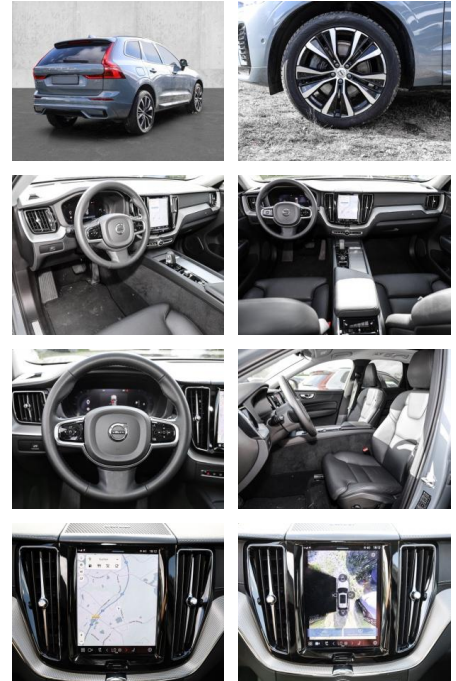

MA05-2373-24 Angebotsnr.:

Erstzulassung:	Kilometer:	Farbe:	Leistung:	Kraftstoffart:
01.09.2023	20.096	Grau	145 kW / 197 PS	Diesel

PREIS
53.400 €

FINANZIERUNGSBEISPIEL

Laufzeit: 48 Monate Anzahlung: 25 %
Basis-Finanzierung:* Mtl. Rate:
Zielraten-Finanzierung:** **434 €**