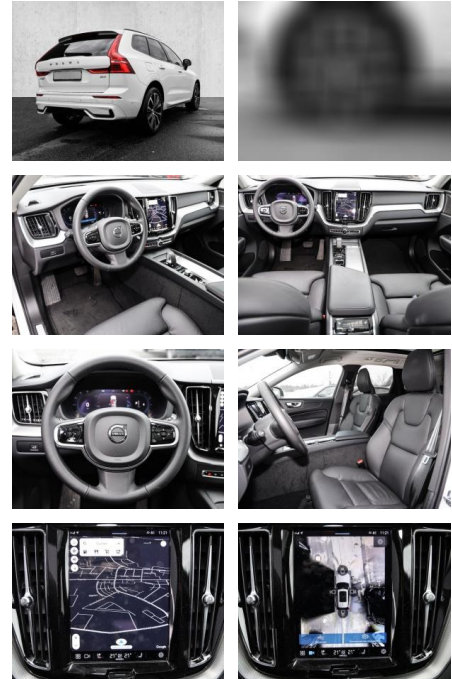

Ihr Ansprechpartner

Herr Uwe Goerbing
E-Mail: goerbing@toyota-grabenmeier.de
Telefon: 02521 3569

Bernhard Grabenmeier GmbH
Zementstr. 100 - 59269 Beckum - Tel.: 02521 / 3569

Volvo XC60 Ultimate Dark 2WD B4 Diesel EU6d

MA05-2374-24 Angebotsnr.:

Erstzulassung:	Kilometer:	Farbe:	Leistung:	Kraftstoffart:
01.09.2023	14.038	Weiß	145 kW / 197 PS	Diesel

PREIS
53.910 €

FINANZIERUNGSBEISPIEL

Laufzeit: 48 Monate   Anzahlung: 25 %
Basis-Finanzierung:*   Mtl. Rate:
Zielraten-Finanzierung:** **438 €**

* Basisfinanzierung: Anzahlung: 13.478 Euro, Laufzeit: 48 Monate, Nettodarlehen: 40.433 Euro, Gesamtbetrag: 59.563 Euro, Zinssätze: 6.78% Sollz. (gebunden), 6.99% eff.
** Zielratenfinanzierung: Anzahlung: 13.478 Euro, Laufzeit: 48 Monate, Nettodarlehen: 40.433 Euro, Zielrate: 29.651 Euro, Gesamtbetrag: 63.708 Euro, Zinssätze: 6.78% Sollz. (gebunden), 6.99% eff.,

Vermittlung für: Toyota Kredit Bank
Repräsentatives Beispiel gem. § 17 Abs. 4 PAngV. Diese Finanzierungsangebote sind Beispiele. Gerne ermitteln wir für Sie Ihr individuelles Angebot.

Ausstattung

Sicherheit

- PDC Park Distance Control hinten
- Anti-Blockiersystem ABS
- Antischlupfregelung ASC+T
- elektronische Stabilitätskontrolle (ESP / DSP)
- Servolenkung
- Regensensor
- Wegfahrsperr
- Kindersitzbefestigung
- PDC Park Distance Control vorne
- **ABS**
- Airbag
- Beifahrer-Airbag
- Wegfahrsperr
- Seitenairbags
- ESP
- Reifendruckkontrolle
- Traktionskontrolle
- Kopfairbag
- Knieairbag

- Kindersitzbefestigung
- Anhängerstabilisierung
- Pannenkitt
- **Entertainment: Soundsystem**
- Radio
- Telefonvorbereitung
- USB-Anschluss
- Harman-Kardon
- Bluetooth
- Freisprecheinrichtung
- Apple CarPlay
- Android Auto
- DAB
- Induktionsladen für Smartphones
- Musikstreaming
- •

Multimedia

- Radio
- el. Sitzverstellung
- Head UP Display

Bluetooth

Komfort

- Zentralverriegelung
- Bordcomputer
- **Servolenkung**
- Zentralverriegelung
- Elektrischer Fensterheber
- Lederausstattung
- Sitzheizung
- Elektrische Aussenspiegel
- Teilbare Rucksitzlehne
- Tempomat
- Multifunktionslenkrad
- Keyless Go Startfunktion
- Elektrische Sitze
- Innenspiegel autom. abblendbar
- Mittelarmlehne
- Innenraumfilter
- Lenksaeule einstellbar
- ParkDistanceControl vorne und hinten

STÄNDIG ÜBER 15.000 FAHRZEUGE IM BESTAND!