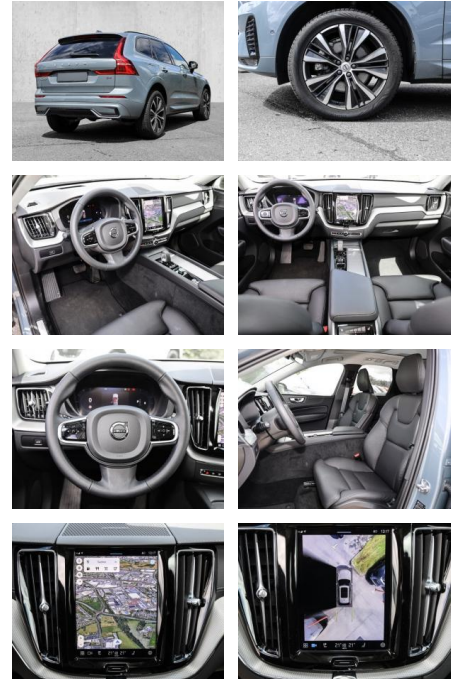

Ihr Ansprechpartner

Herr Karsten Kerssenfischer
E-Mail: kerssenfischer@toyota-grabenmeier.de
Telefon: 02521 3569

Bernhard Grabenmeier GmbH
Zementstr. 100 - 59269 Beckum - Tel.: 02521 / 3569

Volvo XC60 Ultimate Dark 2WD B4 Diesel EU6d

MA05-2876-24 Angebotsnr.:

Erstzulassung:	Kilometer:	Farbe:	Leistung:	Kraftstoffart:
01.11.2023	19.521	Grau	145 kW / 197 PS	Diesel

PREIS	FINANZIERUNGSBEISPIEL	
54.640 €	Laufzeit: 48 Monate	Anzahlung: 25 %
	Basis-Finanzierung:**	Mtl. Rate:
	Zielraten-Finanzierung:**	444 €

* Basisfinanzierung: Anzahlung: 13.660 Euro, Laufzeit: 48 Monate, Nettodarlehen: 40.980 Euro, Gesamtbetrag: 60.369 Euro, Zinssätze: 6.78% Sollz. (gebunden), 6.99% eff.
** Zielratenfinanzierung: Anzahlung: 13.660 Euro, Laufzeit: 48 Monate, Nettodarlehen: 40.980 Euro, Zielrate: 30.052 Euro, Gesamtbetrag: 64.570 Euro, Zinssätze: 6.78% Sollz. (gebunden), 6.99% eff.,
Vermittlung für: Toyota Kredit Bank
Repräsentatives Beispiel gem. § 17 Abs. 4 PAngV. Diese Finanzierungsangebote sind Beispiele. Gerne ermitteln wir für Sie Ihr individuelles Angebot.

Ausstattung

Sicherheit

- PDC Park Distance Control hinten
- Anti-Blockiersystem ABS
- Antischlupfregelung ASC+T
- elektronische Stabilitätskontrolle (ESP / DSP)
- Servolenkung
- Regensensor
- Wegfahrsperr
- Kindersitzbefestigung
- PDC Park Distance Control vorne
- **ABS**
- Airbag
- Beifahrer-Airbag
- Wegfahrsperr
- Seitenairbags
- ESP
- Reifendruckkontrolle
- Traktionskontrolle
- Kopfairbag
- Knieairbag

- Kindersitzbefestigung
- Anhängerstabilisierung
- Pannenkitt
- **Entertainment: Soundsystem**
- Radio
- Telefonvorbereitung
- USB-Anschluss
- Harman-Kardon
- Bluetooth
- Freisprecheinrichtung
- Apple CarPlay
- Android Auto
- DAB
- Induktionsladen für Smartphones
- Musikstreaming
- •

Multimedia

- Radio
- el. Sitzverstellung
- Head UP Display

Bluetooth

Komfort

- Zentralverriegelung
- Bordcomputer
- **Servolenkung**
- Zentralverriegelung
- Elektrischer Fensterheber
- Lederausstattung
- Sitzheizung
- Elektrische Aussenspiegel
- Teilbare Rucksitzlehne
- Tempomat
- Multifunktionslenkrad
- Keyless Go Startfunktion
- Elektrische Sitze
- Innenspiegel autom. abblendbar
- Mittelarmlehne
- Innenraumfilter
- Lenksaeule einstellbar
- ParkDistanceControl vorne und hinten

STÄNDIG ÜBER 15.000 FAHRZEUGE IM BESTAND!