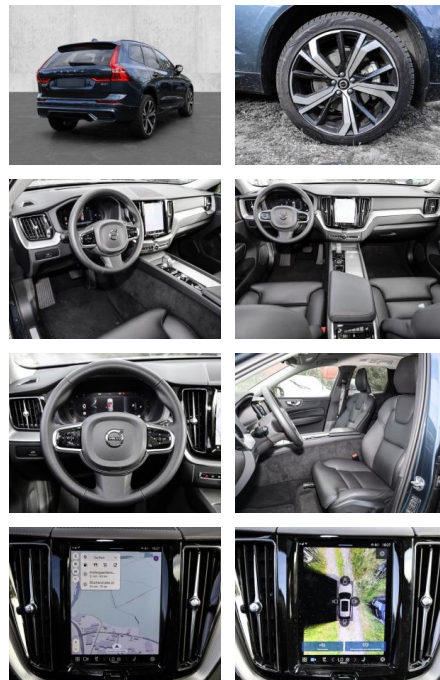

Volvo XC60 Ultimate Dark AWD B4 Diesel EU6d

MA05-2875-2400Kgebotsnr.:

Erstzulassung:	Kilometer:	Farbe:	Leistung:	Kraftstoffart:
01.12.2023	20.507	Blau	145 kW / 197 PS	Diesel

PREIS 54.640 €	FINANZIERUNGSBEISPIEL		* Basisfinanzierung: Anzahlung: 13.660 Euro, Laufzeit: 48 Monate, Nettodarlehen: 40.980 Euro, Gesamtbetrag: 60.369 Euro, Zinssätze: 6.78% Sollz. (gebunden), 6.99% eff. ** Zielratenfinanzierung: Anzahlung: 13.660 Euro, Laufzeit: 48 Monate, Nettodarlehen: 40.980 Euro, Zielrate: 30.052 Euro, Gesamtbetrag: 64.570 Euro, Zinssätze: 6.78% Sollz. (gebunden), 6.99% eff.,
	Laufzeit: 48 Monate	Anzahlung: 25 %	
	Basis-Finanzierung:**	Mtl. Rate:	Vermittlung für: Toyota Kredit Bank Repräsentatives Beispiel gem. § 17 Abs. 4 PAngV. Diese Finanzierungsangebote sind Beispiele. Gerne ermitteln wir für Sie Ihr individuelles Angebot.
	Zielraten-Finanzierung:**	444 €	