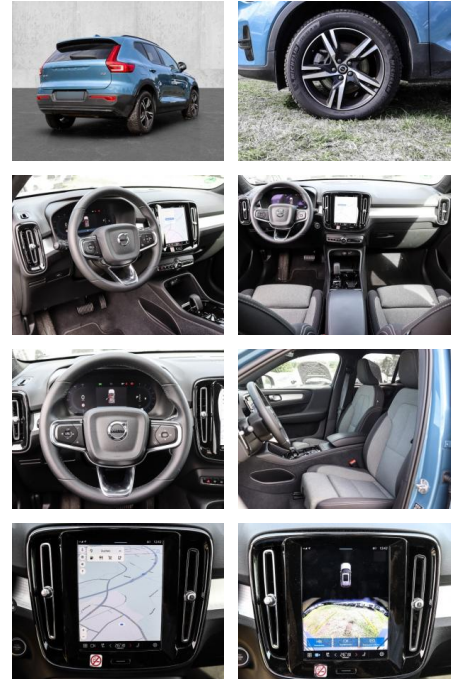

Ihr Ansprechpartner

Herr Uwe Goerbing
E-Mail: goerbing@toyota-grabenmeier.de
Telefon: 02521 3569

Bernhard Grabenmeier GmbH
Zementstr. 100 - 59269 Beckum - Tel.: 02521 / 3569

Volvo XC40 Plus Dark 2WD B3 EU6d digitales

MA05-2569-24 Angebotsnr.:

Erstzulassung:	Kilometer:	Farbe:	Leistung:	Kraftstoffart:
01.11.2023	17.551	Blau	120 kW / 163 PS	Benzin

PREIS
37.860 €

FINANZIERUNGSBEISPIEL

Laufzeit: 48 Monate   Anzahlung: 25 %
Basis-Finanzierung:*   Mtl. Rate:
Zielraten-Finanzierung:**   **308 €**

* Basisfinanzierung: Anzahlung: 9.465 Euro, Laufzeit: 48 Monate, Nettodarlehen: 28.395 Euro, Gesamtbetrag: 41.830 Euro, Zinssätze: 6,78% Sollz. (gebunden), 6,99% eff.
** Zielratenfinanzierung: Anzahlung: 9.465 Euro, Laufzeit: 48 Monate, Nettodarlehen: 28.395 Euro, Zielrate: 20.823 Euro, Gesamtbetrag: 44.741 Euro, Zinssätze: 6,78% Sollz. (gebunden), 6,99% eff.,

Vermittlung für: Toyota Kredit Bank
Repräsentatives Beispiel gem. § 17 Abs. 4 PAngV. Diese Finanzierungsangebote sind Beispiele. Gerne ermitteln wir für Sie Ihr individuelles Angebot.

Ausstattung

Sicherheit

- PDC Park Distance Control hinten
- Anti-Blockiersystem ABS
- elektronische Stabilitätskontrolle (ESP / DSP)
- Servolenkung
- Regensensor
- Wegfahrsperre
- Kindersitzbefestigung
- PDC Park Distance Control vorne
- **ABS**
- Airbag
- Beifahrer-Airbag
- Wegfahrsperre
- Seitenairbags
- ESP
- Reifendruckkontrolle
- Kopfairbag
- Knieairbag
- Kindersitzbefestigung
- Anhängerstabilisierung

- Pannenset
- **Entertainment: Soundsystem**
- Radio
- USB-Anschluss
- Harman-Kardon
- Apple CarPlay
- Android Auto
- DAB
- Induktionsladen für Smartphones

Multimedia

- Radio
- el. Sitzverstellung

Komfort

- Zentralverriegelung
- **Servolenkung**
- Zentralverriegelung
- Elektrischer Fensterheber
- Sitzheizung

- Elektrische Aussenspiegel
- Teilbare Rucksitzlehne
- Tempomat
- Multifunktionslenkrad
- Keyless Go Startfunktion
- Elektrische Sitze
- Innenspiegel autom. abblendbar
- Mittelarmlehne
- Lenksäule einstellbar
- ParkDistanceControl vorne und hinten
- Elektrische Heckklappe
- Keyless Entry
- Memory Sitze
- Ambientebeleuchtung
- Lordosenstütze
- Lederlenkrad
- Geschwindigkeitsbegrenzungsanlage
- Klimaautomatik-2-Zonen
- Funkfernbedienung
- **Sicht: LED-Hauptscheinwerfer**
- LED-Tagfahrlicht

STÄNDIG ÜBER 15.000 FAHRZEUGE IM BESTAND!