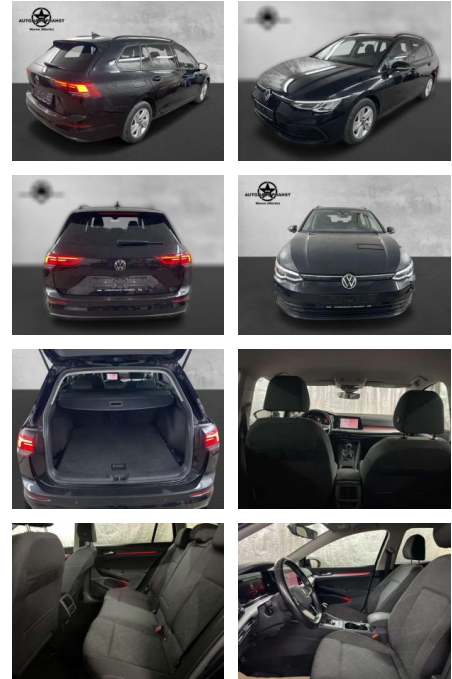

Ihr Ansprechpartner

Herr Uwe Goerbing
E-Mail: goerbing@toyota-grabenmeier.de
Telefon: 02521 3569

Bernhard Grabenmeier GmbH
Zementstr. 100 - 59269 Beckum - Tel.: 02521 / 3569

Volkswagen Golf VIII 2.0TDI Navi LED Sitzh.

AP38-0480310 Angebotsnr.:

Erstzulassung:	Kilometer:	Farbe:	Leistung:	Kraftstoffart:	Verbr. komb.	CO2-Emission	CO2-Klasse (WLTP)
01.04.2021	74.600	Schwarz	85 kW / 116 PS	Benzin	4,6 l/100km	120 g/km	D

PREIS
19.320 €

FINANZIERUNGSBEISPIEL

Laufzeit: 48 Monate   Anzahlung: 25 %
Basis-Finanzierung:*   Mtl. Rate:
Zielraten-Finanzierung:** **157 €**

* Basisfinanzierung: Anzahlung: 4.830 Euro, Laufzeit: 48 Monate, Nettodarlehen: 14.490 Euro, Gesamtbetrag: 21.346 Euro, Zinssätze: 6.78% Sollz. (gebunden), 6.99% eff.
** Zielratenfinanzierung: Anzahlung: 4.830 Euro, Laufzeit: 48 Monate, Nettodarlehen: 14.490 Euro, Zielrate: 10.626 Euro, Gesamtbetrag: 22.831 Euro, Zinssätze: 6.78% Sollz. (gebunden), 6.99% eff.,

Vermittlung für: Toyota Kredit Bank
Repräsentatives Beispiel gem. § 17 Abs. 4 PAngV. Diese Finanzierungsangebote sind Beispiele. Gerne ermitteln wir für Sie Ihr individuelles Angebot.

Ausstattung

Sicherheit

- Anti-Blockiersystem ABS

Multimedia

- Radio

Weiteres

- Diesel
- Getriebe Schaltgetriebe Technik
- Bordcomputer Sperrdifferential
- Partikelfilter Start-Stop-Automatik
- Volldigitales Kombiinstrument
- Assistenten Müdigkeitserkennung
- Verkehrszeichenerkennung Lichtsensor
- Notbremsassistent Spurhalteassistent
- Abstands-/Kollisionswarner Komfort
- Klimaautomatik Servolenkung
- Zentralverriegelung Elektrischer
- Fensterheber Sitzheizung Elektrische
- Aussenspiegel Teilbare Ruecksitzlehne
- Multifunktionslenkrad Keyless Go

STÄNDIG ÜBER 15.000 FAHRZEUGE IM BESTAND!