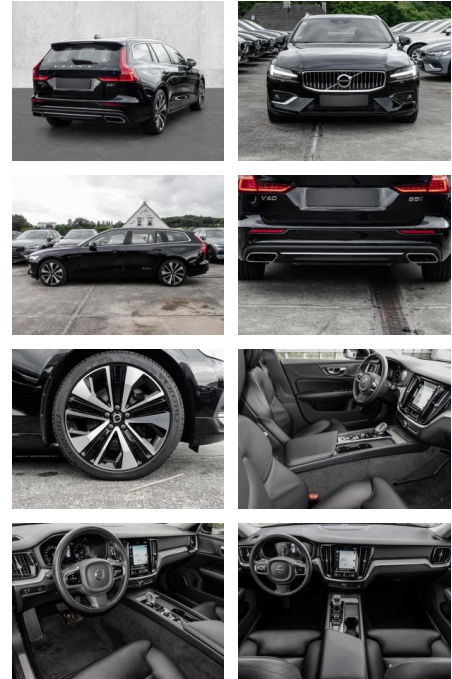

MA05-2888-24 Angebotsnr.:

Erstzulassung:	Kilometer:	Farbe:	Leistung:	Kraftstoffart:
01.11.2020	39.583	Schwarz	184 kW / 250 PS	Benzin

PREIS
35.370 €

FINANZIERUNGSBEISPIEL

Laufzeit: 48 Monate Anzahlung: 25 %
Basis-Finanzierung:* Mtl. Rate:
Zielraten-Finanzierung:** **287 €**