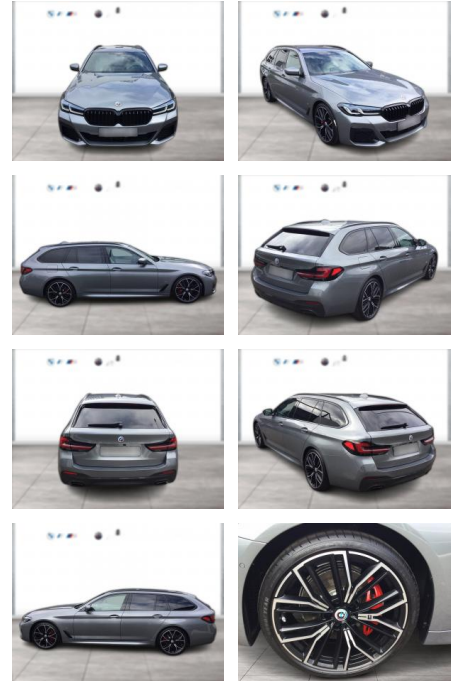

## BMW 520i TOURING M SPORT LASER HUD LEDER

WG03-260422 Angebotsnr.:

Erstzulassung:	Kilometer:	Farbe:	Leistung:	Kraftstoffart:
01.01.2023	12.601	Grau	135 kW / 184 PS	Benzin

**PREIS**  
**44.650 €**

**FINANZIERUNGSBEISPIEL**  
Laufzeit: 48 Monate      Anzahlung: 25 %  
Basis-Finanzierung:\*      Mtl. Rate:  
Zielraten-Finanzierung:\*\* **363 €**