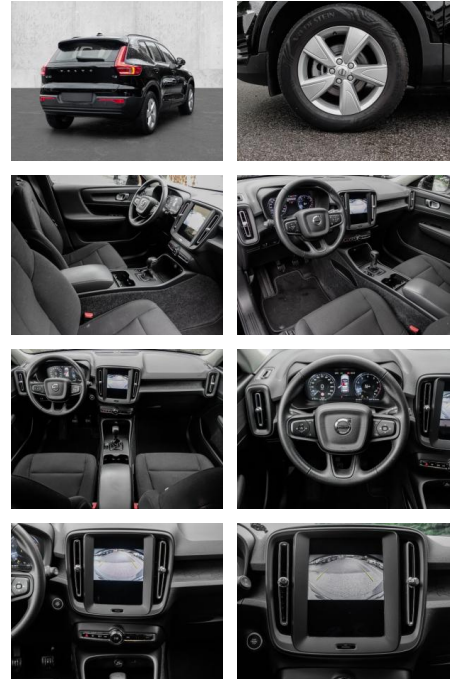

Ihr Ansprechpartner

Herr Karsten Kerssenfischer

E-Mail: kerssenfischer@toyota-grabenmeier.de

Telefon: 02521 3569

Bernhard Grabenmeier GmbH
Zementstr. 100 - 59269 Beckum - Tel.: 02521 / 3569

Volvo XC40 Momentum Core 2WD T2 EU6d

MA05-2905-24 Angebotsnr.:

Erstzulassung:	Kilometer:	Farbe:	Leistung:	Kraftstoffart:
01.05.2021	56.710	Schwarz	95 kW / 129 PS	Benzin

PREIS
23.420 €

FINANZIERUNGSBEISPIEL

Laufzeit: 48 Monate   Anzahlung: 25 %
Basis-Finanzierung:*   Mtl. Rate:
Zielraten-Finanzierung:** **190 €**

* Basisfinanzierung: Anzahlung: 5.855 Euro, Laufzeit: 48 Monate, Nettodarlehen: 17.565 Euro, Gesamtbetrag: 25.876 Euro, Zinssätze: 6,78% Sollz. (gebunden), 6,99% eff.
** Zielratenfinanzierung: Anzahlung: 5.855 Euro, Laufzeit: 48 Monate, Nettodarlehen: 17.565 Euro, Zielrate: 12.881 Euro, Gesamtbetrag: 27.676 Euro, Zinssätze: 6,78% Sollz. (gebunden), 6,99% eff.,

Vermittlung für: Toyota Kredit Bank
Repräsentatives Beispiel gem. § 17 Abs. 4 PAngV. Diese Finanzierungsangebote sind Beispiele. Gerne ermitteln wir für Sie Ihr individuelles Angebot.

Ausstattung

Sicherheit

- PDC Park Distance Control hinten
- Anti-Blockiersystem ABS
- Antischlupfregelung ASC+T
- elektronische Stabilitätskontrolle (ESP / DSP)
- Servolenkung
- Regensensor
- Wegfahrsperrung
- Kindersitzbefestigung
- PDC Park Distance Control vorne
- **ABS**
- Airbag
- Beifahrer-Airbag
- Wegfahrsperrung
- Seitenairbags
- ESP
- Reifendruckkontrolle
- Traktionskontrolle
- Kopfairbag
- Knieairbag

- Kindersitzbefestigung
- Anhängerstabilisierung
- Pannenset
- **Entertainment: Soundsystem**
- Radio
- USB-Anschluss
- Sprachsteuerung
- DAB
- WLAN
- •

Multimedia

- Radio

Komfort

- Zentralverriegelung
- **Klimaautomatik**
- Servolenkung
- Zentralverriegelung
- Elektrischer Fensterheber
- Elektrische Aussenspiegel

- Teilbare Rücksitzlehne
- Tempomat
- Multifunktionslenkrad
- Innenspiegel autom. abblendbar
- Mittelarmlehne
- Lenksäule einstellbar
- ParkDistanceControl vorne und hinten
- Lordosenstütze
- Lederlenkrad
- Geschwindigkeitsbegrenzungsanlage
- Funkfernbedienung
- **Sicht: LED-Hauptscheinwerfer**
- LED-Tagfahrlicht
- Scheinwerferregulierung
- Aussenspiegel beheizbar
- Privacyverglasung
- •

Interieur

- Multifunktionslenkrad
- el. Fensterheber

STÄNDIG ÜBER 15.000 FAHRZEUGE IM BESTAND!