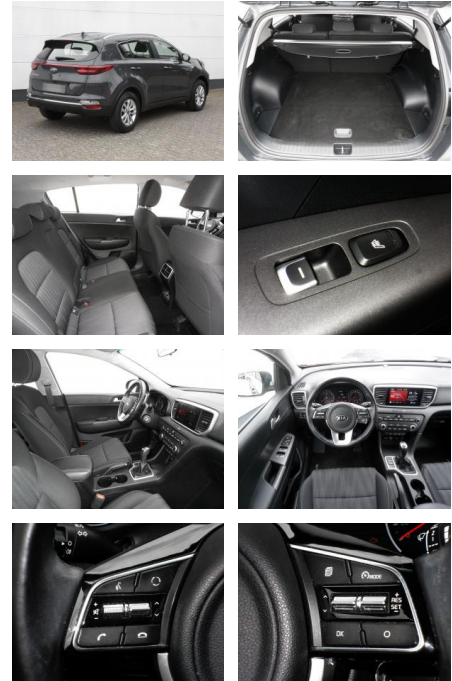

## Kia Sportage Edition 7 2WD

NK01-085791 **Angebotsnr.:**

Erstzulassung:	Kilometer:	Farbe:	Leistung:	Kraftstoffart:
26.08.2021	26.873	Diverse	97 kW / 132 PS	Benzin

**PREIS**  
**19.730 €**